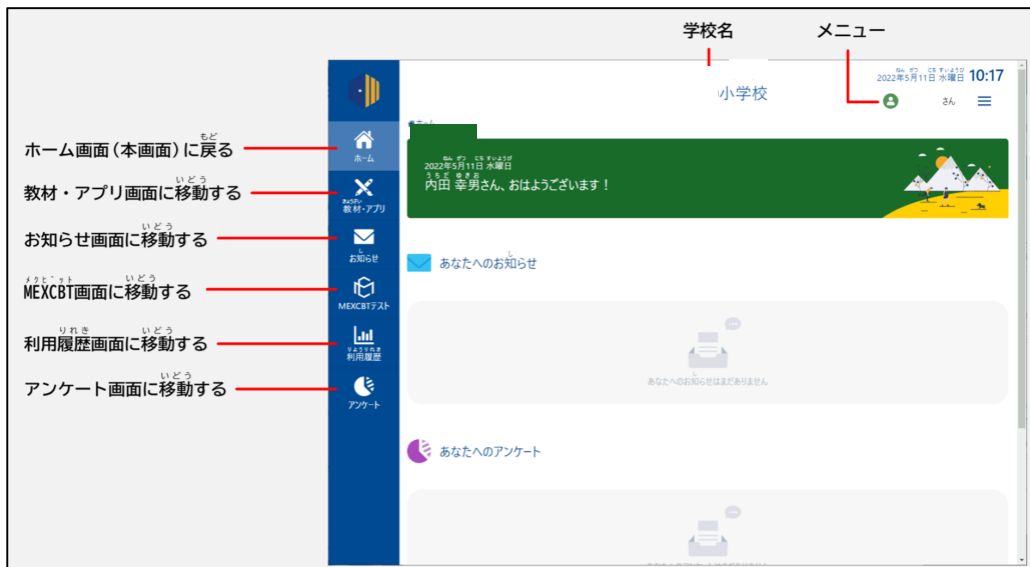

## ●ホーム画面の構成

## ●教材・アプリを利用する

使用する教材やアプリのリンク (URL) が登録されています。  
 SKYMENU・東書タブレットドリルは、毎回アカウントやパスワードを入力することなく、ログインすることができます。

※タブレットドリルは、別途操作が必要になります。

※SKYMENUは、アイコンをタップするだけでログインできます。

※初回ログイン時について

「あなたについて教えてください」の画面は、2022年9月以降に転入してきた、児童生徒に表示されます。「クラスを選択」から所属している学級を選択して、「保存する」ボタンをタップしてください。

③ グループに登録されたテストの一覧が表示されますので、受けたいテストをタップします。

① メニューの「MEXCBTテスト」をタップします。

② テストグループ一覧が表示されますので、受けたいテストグループをタップします。

④ 新しいタブが開き、テストの画面が表示されますのでテストに解答します。