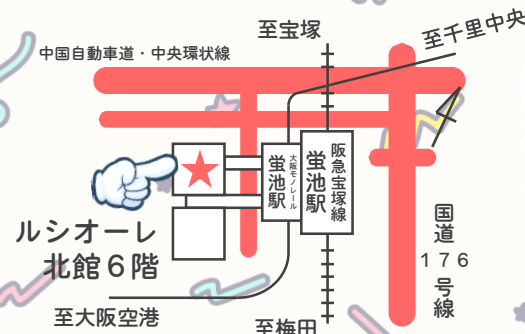

義務教育学校後期課程 7年から9年

会場

豊中市教育センター

ルシオーレ北館6階

豊中市蛍池中町3-2-1-600

☎ (06) - 6844 - 5294

アクセス

阪急宝塚線蛍池駅・
大阪モノレール蛍池駅 西側
ルシオーレ北館6階
(エレベータでお越しください)