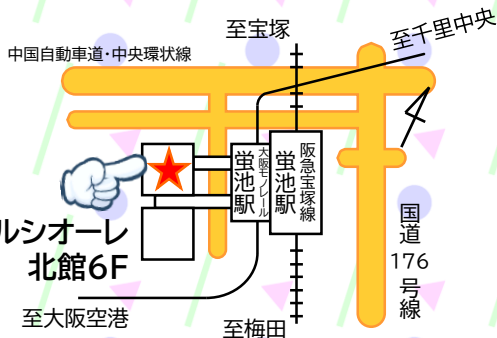

第68回豊中市立小中学生

日時

9月2日(金)

~6日(火)

午前10時~午後5時

市立小中学校の児童・
生徒(小4~中3)の
自由研究作品を展示
しています。

会場

豊中市

教育センター

アクセス

ルシオーレ北館6階
豊中市螢池中町3-2-1-600
☎(06)-6844-5294

阪急宝塚線螢池駅・大阪モノレール螢池駅西側
ルシオーレ北館6階(エレベータでお越しください)