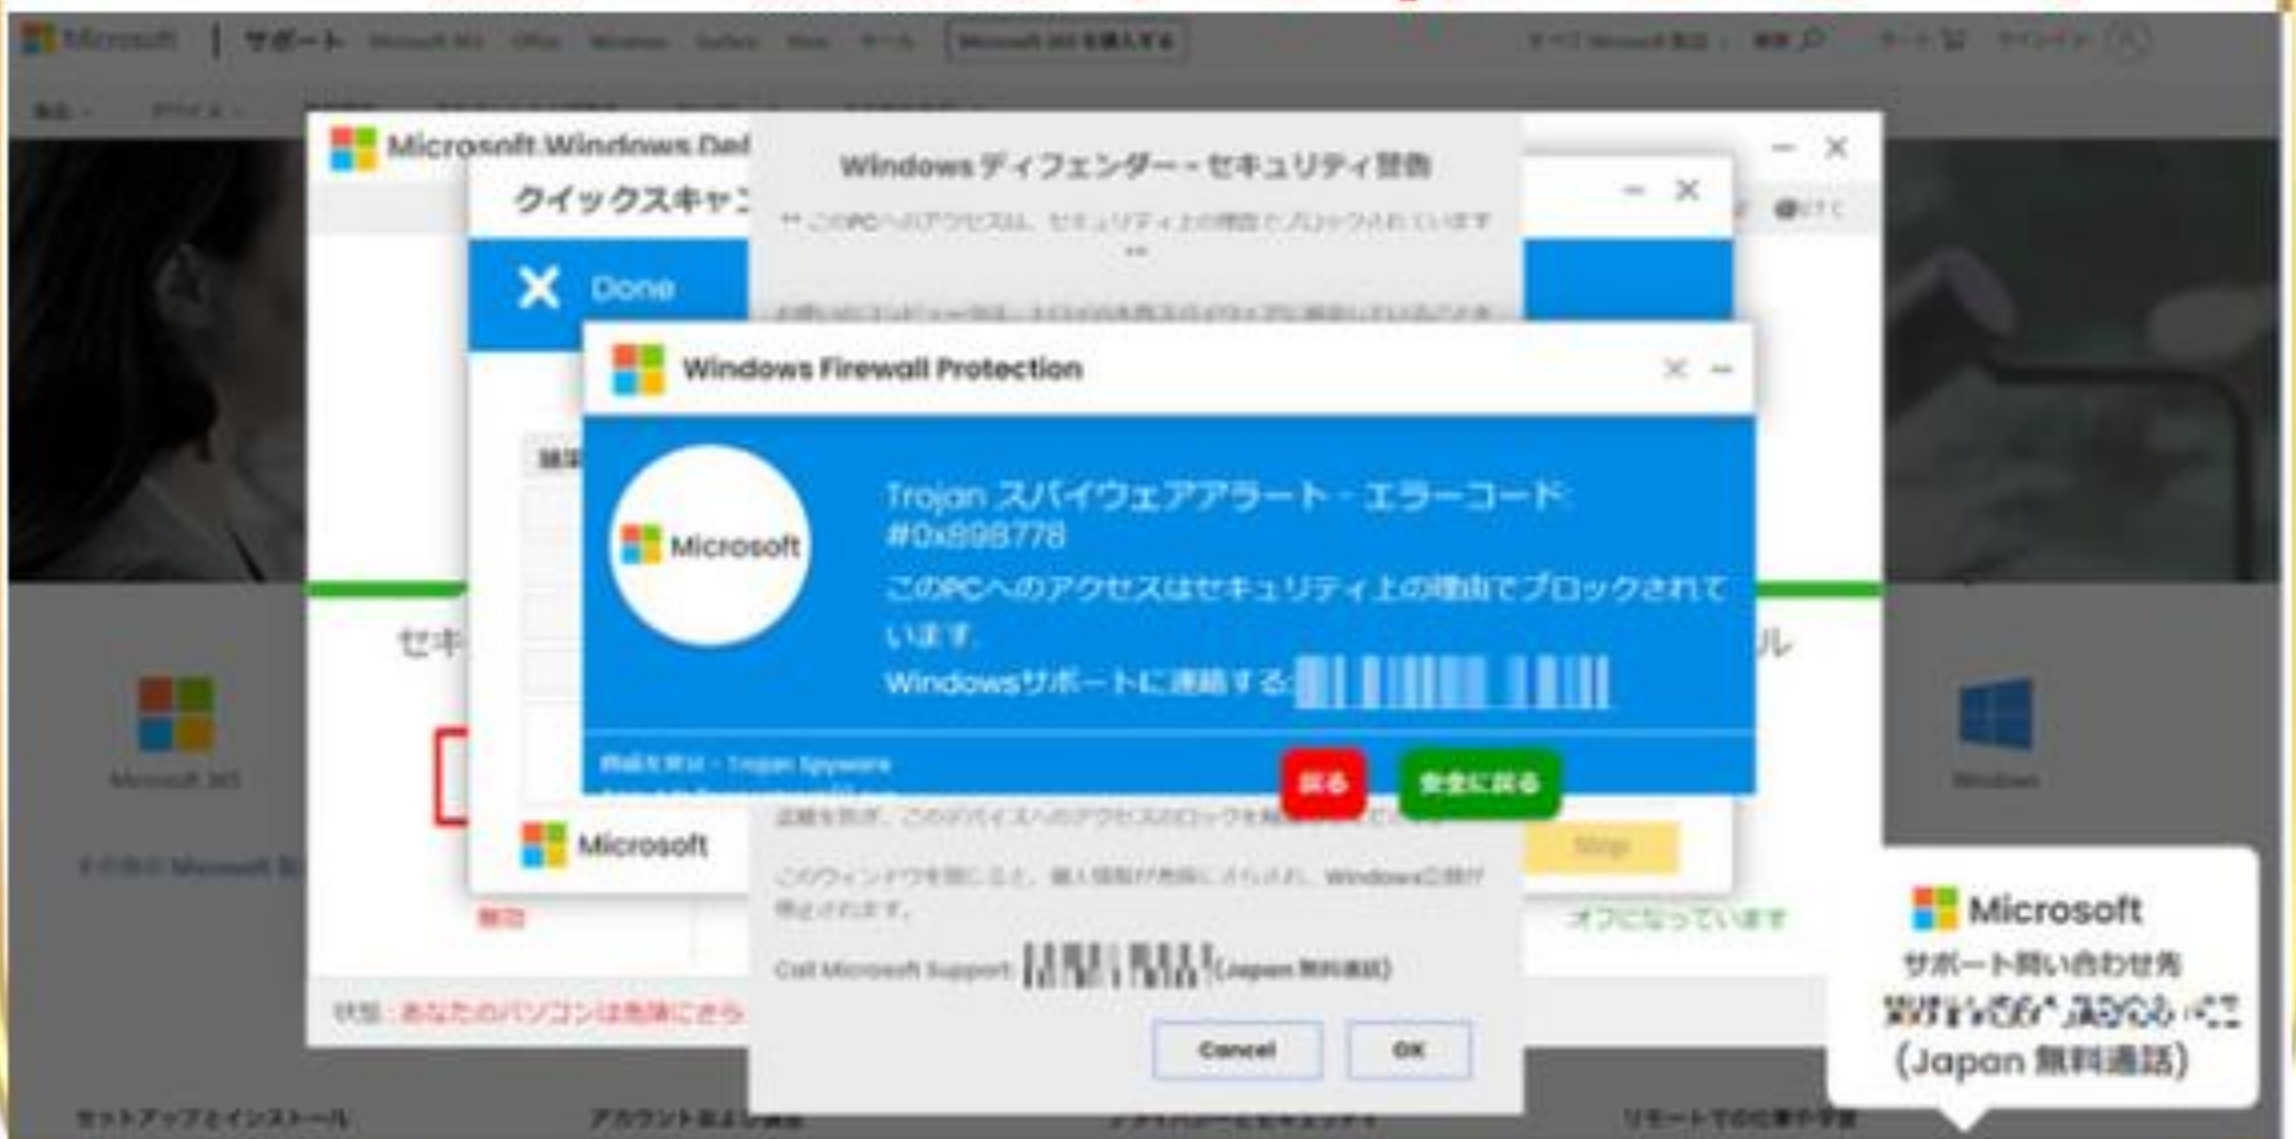

偽のウイルス警告にご用心!!!

こんなの表示されたら、
ぜ〜んぶサギ(にせもの)!

無視してタブを閉じる!