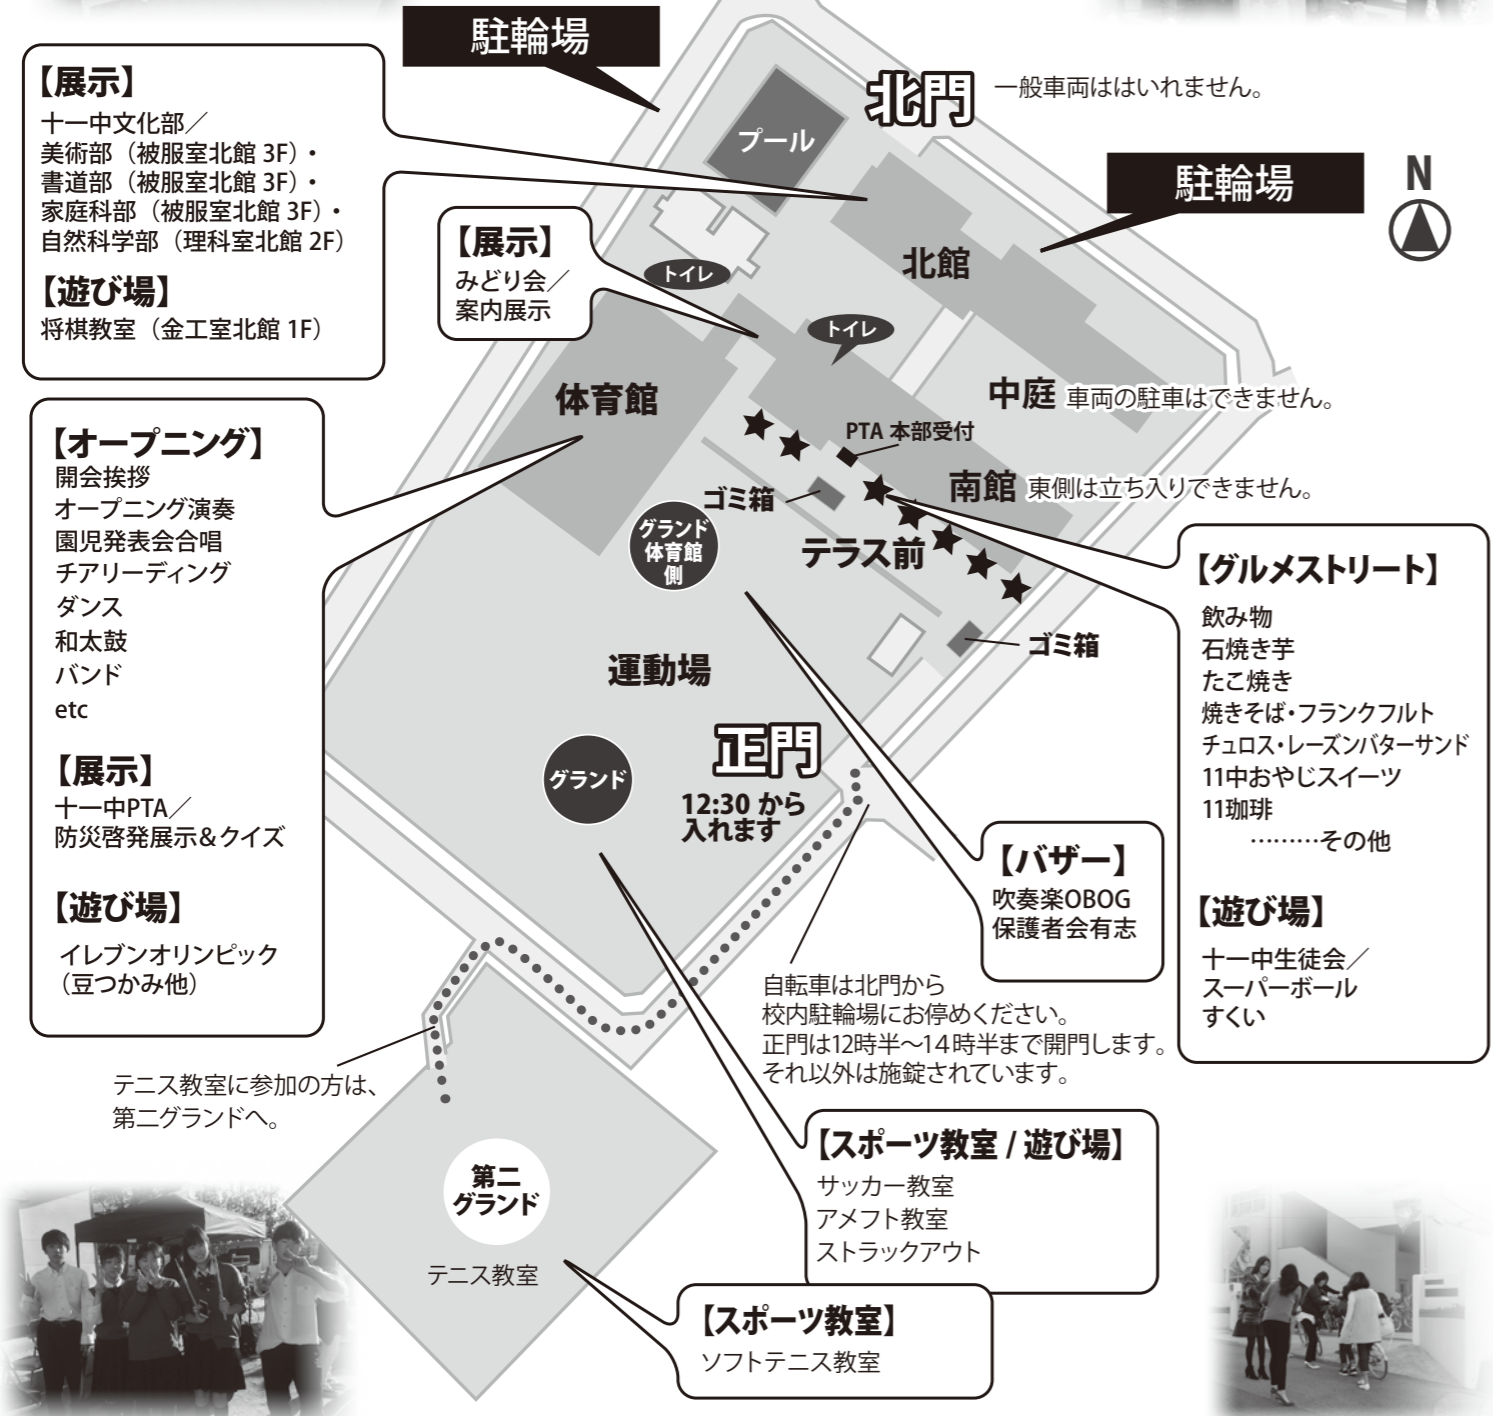

校内マップ

わからないことがあれば、
緑のジャンパーを着たイレブンスタッフか
サポート腕章をした中学生スタッフにお尋ねください。

たいせつなおねがい

学校周辺は
駐車禁止
です!

自転車は
指定エリアの
駐輪場に!

体育館は
土足厳禁です!
上靴を!

ゴミは
指定の場所
にお捨て
下さい!

ペットボトル・
空き缶は
持ち帰って
下さい!

会場には駐車場がありません。付近の道路は駐車禁止になっています。

車での来場はご遠慮ください。

ネットワークイレブン豊中市立第十一中学校区地域教育協議会

2024 イレブン フェスタ

今年も十一中学の盛りだくさんのイレブンフェスタです!

イレブンフェスタは、参加されるみなさんが、ふれあいの輪を広げ、共に作り上げる地域のお祭りです。

今年のフェスタも中学生のサポート隊がイベントをバックアップ!!

楽しいアイデアや新しいチャレンジがいっぱいです。

十一中吹奏楽部のオープニング演奏、バザー、バンド、
文化部展示、グルメストリート（食べ物の屋台）、スポーツ教室もさらに充実。

大人も子どももたくさん参加して、

笑顔いっぱいの地域のお祭りにしましょう!!

日時 **11月9日** 土曜日 **10:30** スタート!

場所 **豊中市立第十一中学校(グラウンド・体育館)**

雨天の場合にも、体育館でのステージ、文化部の展示、吹奏楽バザー、
グルメストリート（一部店舗）は行います。（スポーツ・遊び場は中止になります。）

理科室

- 防災啓発展示・防災クイズ
(PTA防災教育委員会)

体育館

~16:00

- 案内展示(みどり会)
※準備でき次第

南館1階
廊下

【スポーツ教室/遊び場】

11:00~12:00