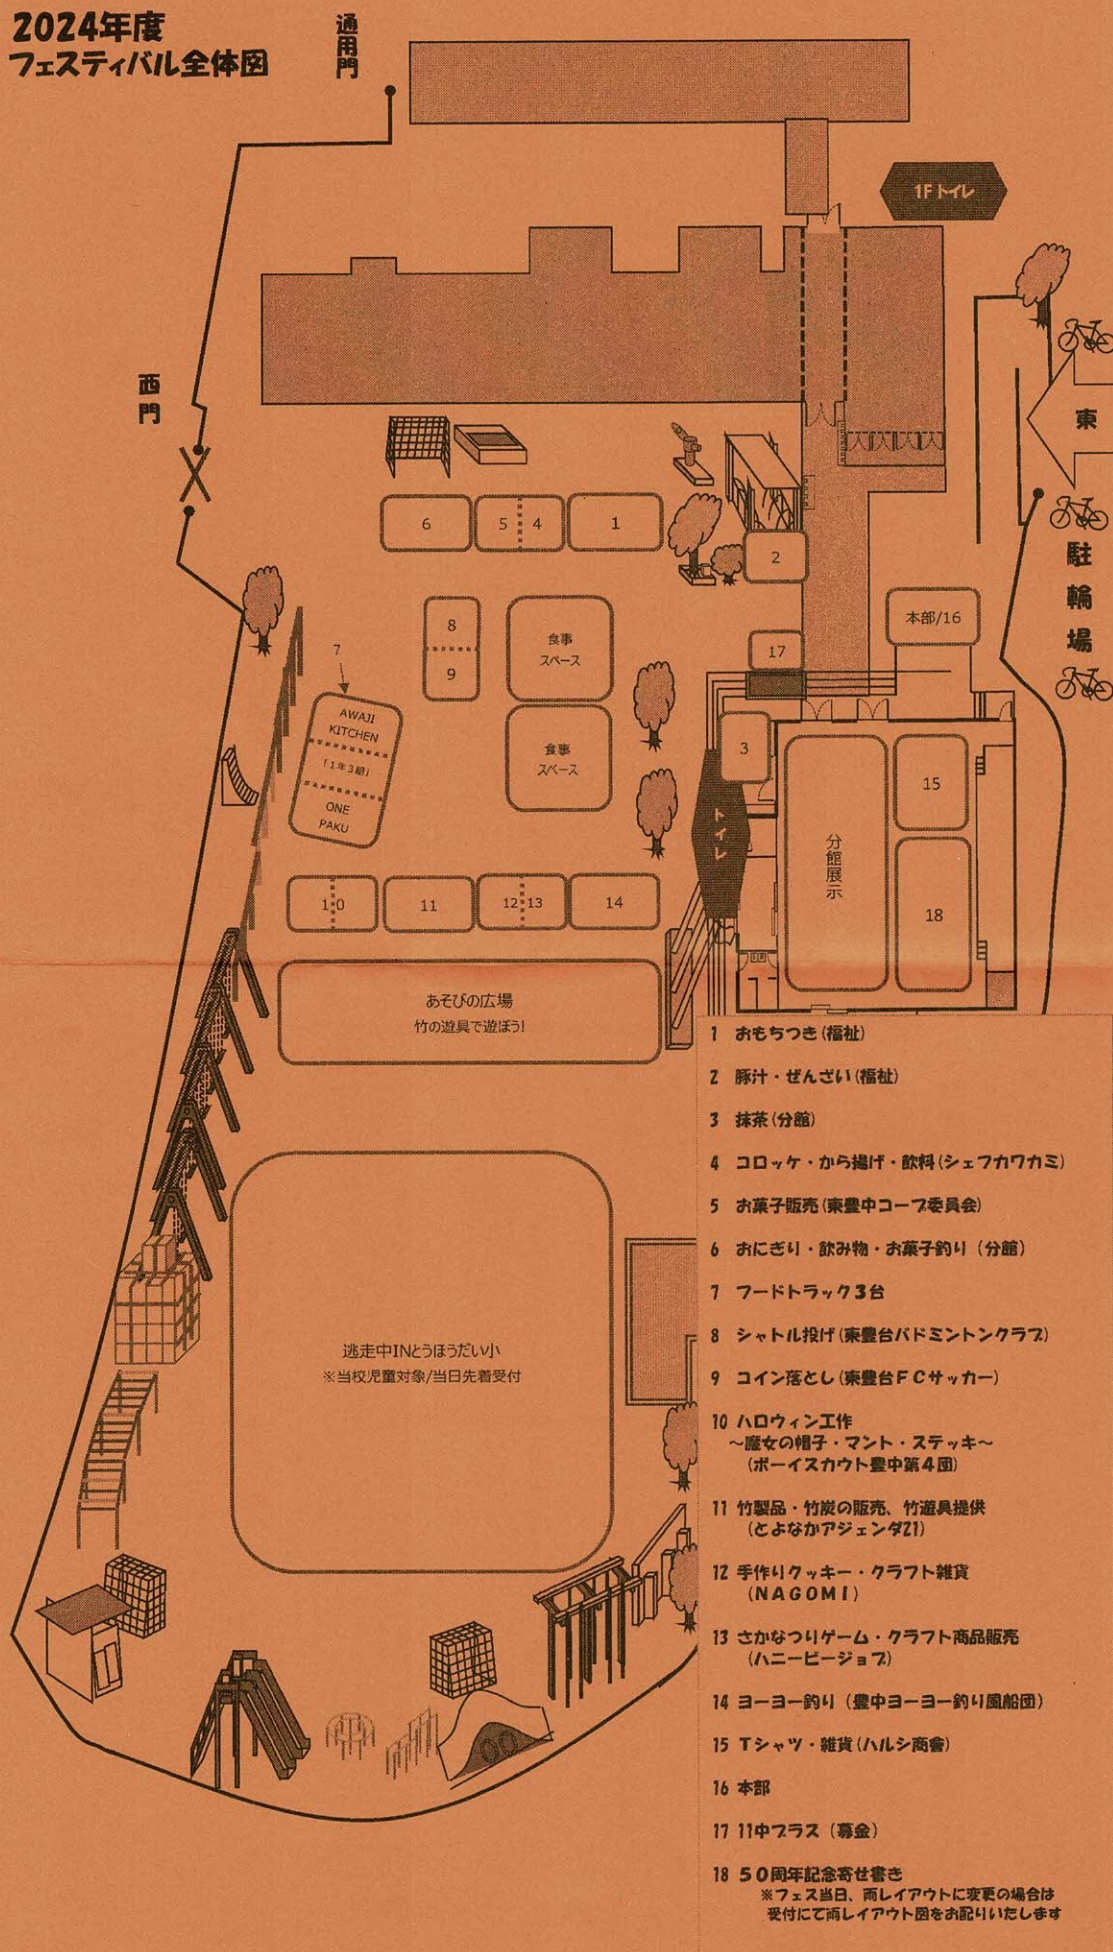

2024年度 フェスティバル全体図

- 1 おもちつき (福祉)
- 2 豚汁・ぜんざい (福祉)
- 3 抹茶 (分館)
- 4 コロケ・から揚げ・飲料 (シェフカワカミ)
- 5 お菓子販売 (東豊中コープ委員会)
- 6 おにぎり・飲み物・お菓子釣り (分館)
- 7 フードトラック3台
- 8 シャトル投げ (東豊台バドミントンクラブ)
- 9 コイン落とし (東豊台FCサッカー)
- 10 ハロウィン工作
～魔女の帽子・マント・ステッキ～
(ボーイスカウト豊中第4団)
- 11 竹製品・竹炭の販売、竹道具提供
(とよなかアジェンダ21)
- 12 手作りクッキー・クラフト雑貨
(NAGOMI)
- 13 さかなつりゲーム・クラフト商品販売
(ハニービージュア)
- 14 ヨーヨー釣り (豊中ヨーヨー釣り風船団)
- 15 Tシャツ・雑貨 (ハルシ商會)
- 16 本部
- 17 11中フラス (募金)
- 18 50周年記念寄せ書き
※フェス当日、雨レイアウトに変更の場合は
受付にて雨レイアウト図をお配りいたします