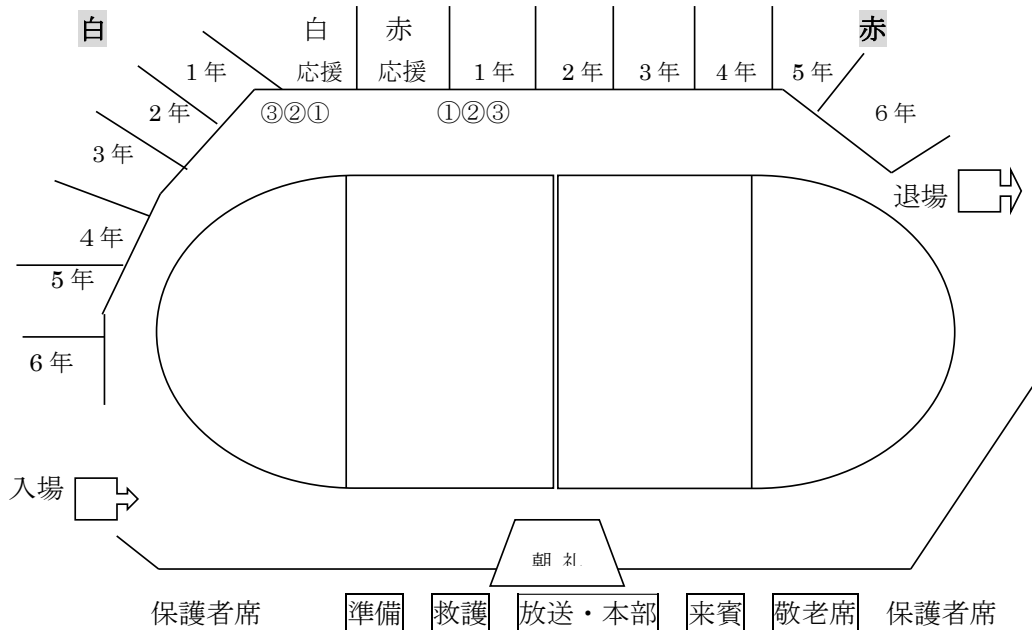

◎お願い

- ☆自転車および自動車での来校はご遠慮ください。特に学校周辺での駐輪および駐車は、近隣の方へのご迷惑となり、また交通の妨げとなりますのでよろしくお願いいたします。
- ☆校内の出入りは、正門（東門）からのみとさせていただきます。
- ☆入場証を着用の上ご来校ください。
- ☆校舎内は立ち入り禁止です。トイレは体育館のトイレをご使用ください。
- ☆保護者席でのご声援をお願いします。（児童席への立ち入り及び入退場門付近でのご観覧はご遠慮ください）。
- ☆お子様の写真やビデオ撮影は、マナーを守って撮影してください。データの取り扱いにつきましてはくれぐれもご留意願います。
- ☆学校敷地内禁煙にご協力ください。また、ごみは各自でお持ち帰りください。
- ※天候や運動場の状況、児童の健康状況、光化学スモッグ予報の発令などの状況に応じて、プログラムの変更や運動会を中止することがありますので、ご了承ください。