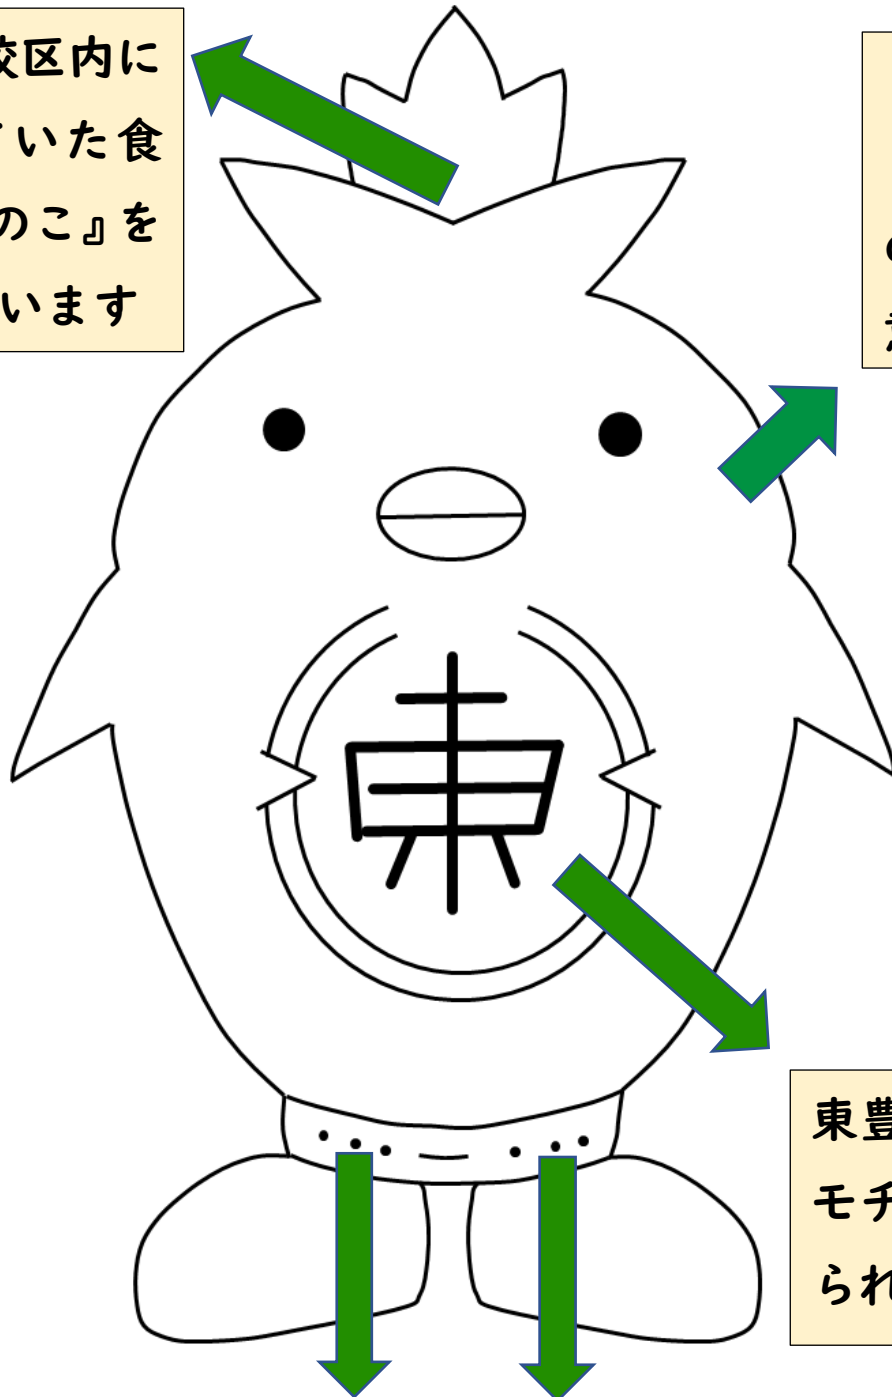

# 校内スケッチ

～本校ゆるキャラ『たけピヨ』

知名度アップ解体図～

## 『たけピヨ』のすがた(拡大版)

形は、昔、校区内によく生えていた食材の『たけのこ』を図式化しています

『たけピヨ』の『ピヨ』は、鳥の「ひよこ」を意味します

東豊台小の校章をモチーフにして作られています

市内33番目の小学校を意味しています

本校のゆるキャラの『たけピヨ』は、創立40周年の時にある保護者の方が作出されたと聞いています。この機会に、ぜひとも知名度をあげたいと思っています。よろしくお願いいたします。