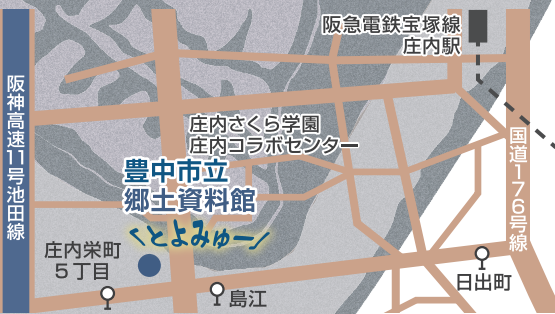

定員:小中学生 20人 ※抽選有
(小学校3年生以下は、保護者同伴)

ワークショップ2

参加無料

「庄内式土器を探せ」

令和6年(2024年)9月7日(土)

場所:郷土資料館3階講座室

申込み:令和6年(2024年)8月23日まで
電話・市HP電子申込

定員:20人 ※抽選有
(小学校3年生以下は、保護者同伴)

問合せ・申し込み先

豊中市立郷土資料館「とよみゆー」

豊中市庄内栄町5丁目4-14

電話・FAX:(06)6334-2551

E-Mail: shiryoukan@city.toyonaka.osaka.jp

開館時間:午前9時30分~午後5時まで(入館は午後4時30分まで)

休館日:月曜日、祝日の翌平日、8/15(水)

入館料:無料

○阪急庄内駅から南西に約1.3km ○阪急バス「島江」バス停から約100m