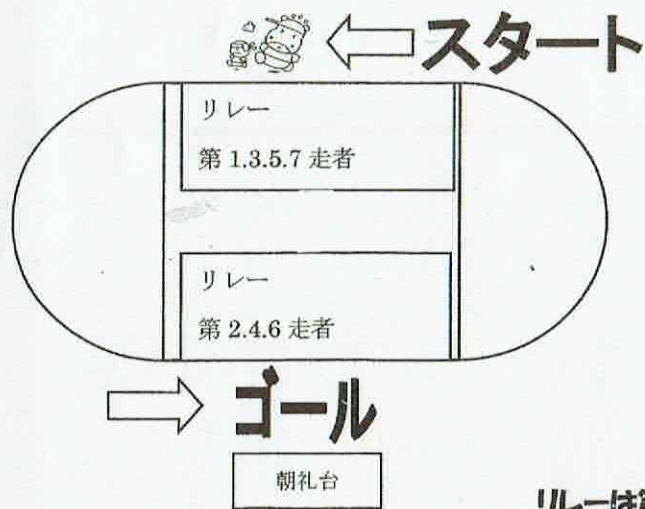

すごろく

豊中市立東豊台小学校
6年生学年だより 運動会号

運動会特別号!

待ちに待った運動会がいよいよ今週土曜日に迫りました。子どもたちにとって小学校生活最後の運動会です。ここまで毎日、一生懸命練習してきました。フラッグでは、なかなか習得できなかった技も、友だちと声をかけ合い、できるようになってきました。フラッグの音にも迫力が増し、一体感もでてきました。当日の子どもたちのがんばりを楽しみにして下さい。リレーの方も自分たちで工夫しながら、温かい雰囲気練習に取り組んできました。

また、学校の代表として、いろいろな場面で子どもたちが活躍する姿も見られると思います。それぞれの与えられた役割を精一杯がんばり、最後の運動会を笑顔で終えてほしいと思います。

6年生が出る演技・競技の場所を紹介します。図の他にも開閉会式がありますが、基本的に朝礼台から見て右が赤組、左が白組になります。

リレー

応援団は校舎側の端に
2列で整列しています。
応援は校舎に向かって行きます。