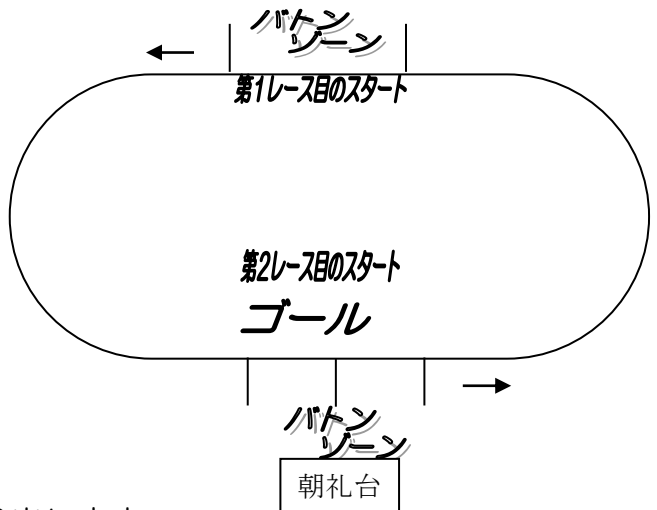

※下記のトラック図は全て、上が児童席側・下が朝礼台側になっています。

※今年、私は _____ 組です!!!

No.10紅白対抗リレー『東豊台リベンジャーズ ～負けるな、泣き虫のヒーローたち～』

◎ (第1レース・第2レース) の
第 _____ 走者で
ゼッケンの色は _____ です。

◎ 第1走者～第9走者 (第1レース)
第1走者～第8走者 (第2レース)
まであります。(一人半周)

◎ 第1レースの
第1・3・5・7・9走者と、
第2レースの
第2・4・6・8走者は、
児童席側のバトンゾーンから走り出します。

◎ 第1走者のみセパレートコースです。

◎ 第1レースの第2・4・6・8走者、
第2レースの第1・3・5・7走者は、
朝礼台側のバトンゾーンから走り出します。

No.1 1 団体演技『大漁演舞 ～東豊台ソーラン～』

①

朝礼台

②

朝礼台

③