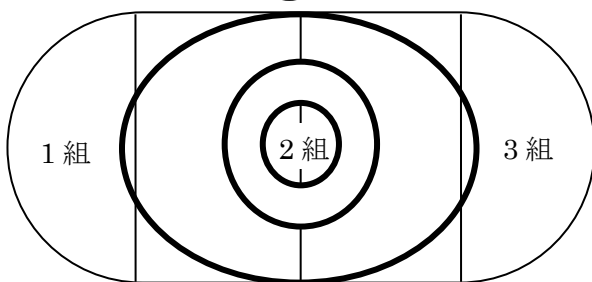

No.1 1 団体演技『大漁演舞 ～東豊台ソーラン～』

①

②

③

④

⑤

朝礼台

今年の団体演技「南中ソーラン」の衣装は、青いハッピを着ます。ハッピの背中には、子どもたちが考えた漢字一文字を描いています。楽しみにしててください。