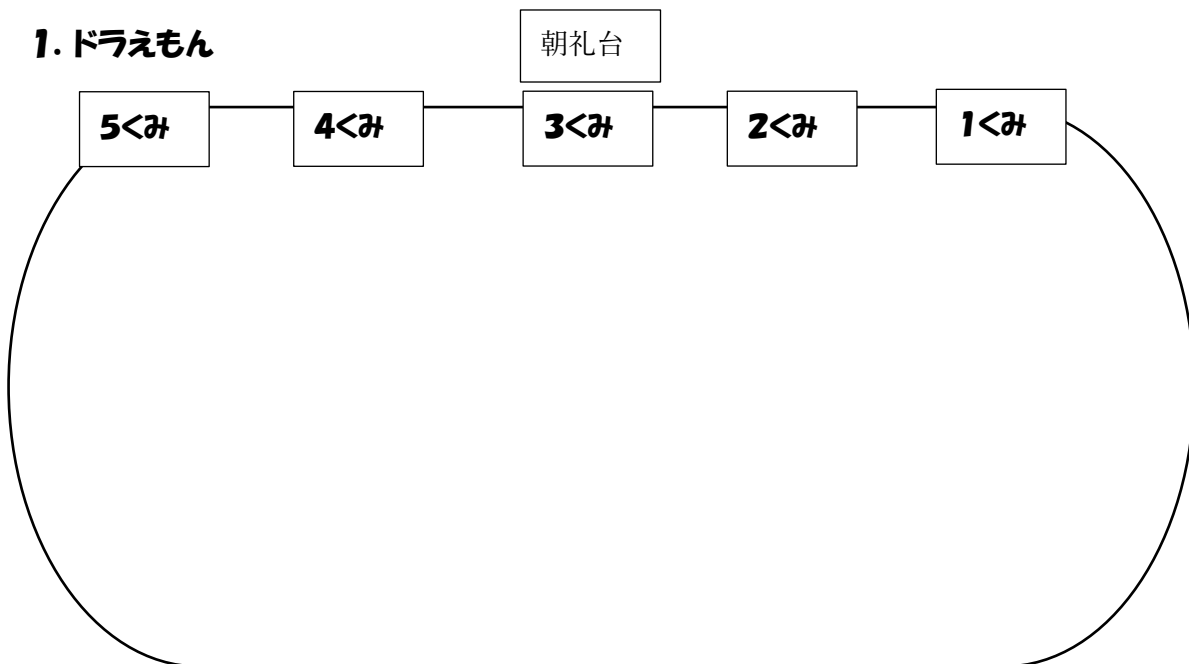

にじいろ

豊中市立新田小学校
2年生 学年だより
令和4年(2022年)
5月25日 体育参観号

5月28日(土) 9:40~10:35(8:30登校)に運動場で二年生の体育参観があります。子どもたちは、8:30に登校し、四年生の競技を見た後に行います。

準備体操を行った後、団体演技「ドラえもん」を行います。音楽に合わせて精いっぱい踊ります。

「ボール運び」では、かごの上にボールを乗せて運びます。ペアで息を合わせて頑張ります。

「かけっこ」では、ゴールを目指して、約40メートルを力いっぱい走り切ります。

子どもたちがお互いの頑張りをたたえあえる時間になればいいなと思います。普段の学校での様子も垣間見えるかと思います。ぜひ、見に来ていただけたらと思います。

走る順番などをお知らせします。お子様と一緒にご確認ください。

持ち物

健康チェック表、水筒、タオル、ティッシュ、手さげ袋やリュック(運動場に持って出ることができるかばんにしてください。)

雨天時

全学年、4時間授業(水曜時程、給食なし 12:30頃下校)

判断については、7:30までに学校連絡メールにてお知らせします。

1. ドラえもん

☆ **自分がいるばしょにしるしをつけよう!**