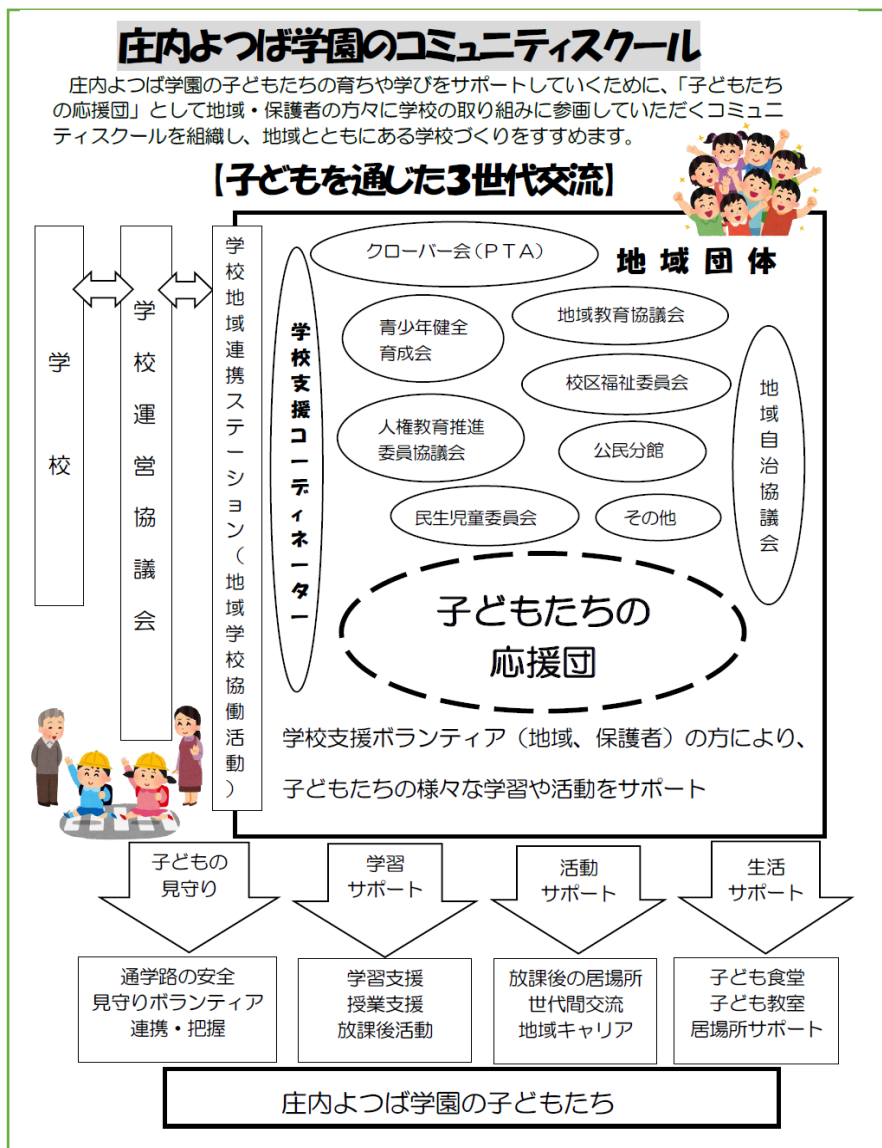

よつばコミュニティスクールへのご協力を！

庄内よつば学園の開校を受けて、コミュニティスクールの学校運営協議会が設置されました。これから始まる学校生活の中で、子どもたちの育ちや学びのサポートをたくさんの方々の地域の方や保護者の方の力をお借りしたいと考えています。

よつばコミュニティスクールのイメージは、左記の通りとなっています。

子どもの見守り活動、学習のサポート、活動のサポート、生活サポートなど、四つの観点の取り組みに対して、子どもたちの応援団としてお手伝いしていただけたらと思います。

今後、学校運営協議会を中心に話し合いをすすめながら、取り組んでいきたいと思っておりますので、ご協力のほどよろしくお願い致します。

庄内地域における「魅力ある学校づくり計画」に基づいて、「庄内さくら学園」「庄内よつば学園」の2校の義務教育学校が開校しました。この「魅力ある学校づくり通信」も、一定の役割を終えましたので、今号が最終号となります。長年にわたり、ご支援、ご協力いただきまして、ありがとうございました。

発行

豊中市教育委員会事務局 学校施設管理課 企画推進係

電話：06-6858-3032 FAX：06-6845-6778

E-mail：kyosuishin@city.toyonaka.osaka.jp

豊中市 魅力ある学校