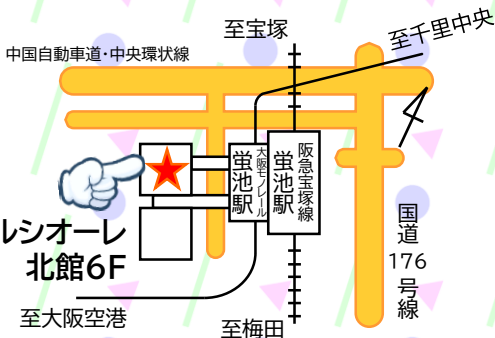

第68回豊中市立小中学生

日時

9月2日(金)

~6日(火)

午前10時~午後5時

市立小中学校の児童・
生徒(小4~中3)の
自由研究作品を展示
しています。

会場

豊中市

教育センター

アクセス

ルシオーレ北館6階
豊中市螢池中町3-2-1-600
☎(06)-6844-5294

阪急宝塚線蛍池駅・大阪モノレール蛍池駅西側
ルシオーレ北館6階(エレベータでお越しください)