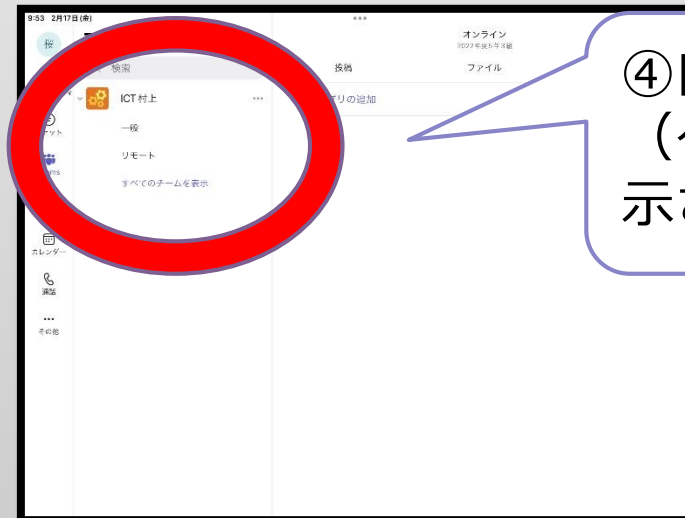

～自分のチーム（クラス）が表示されていないとき～

①設定（歯車）
をタップ

②一覧から表示
させたいチーム
に「チェック」
を入れる

③「<」を
タップ

④自分のチーム
（クラス）が表
示されたら完了