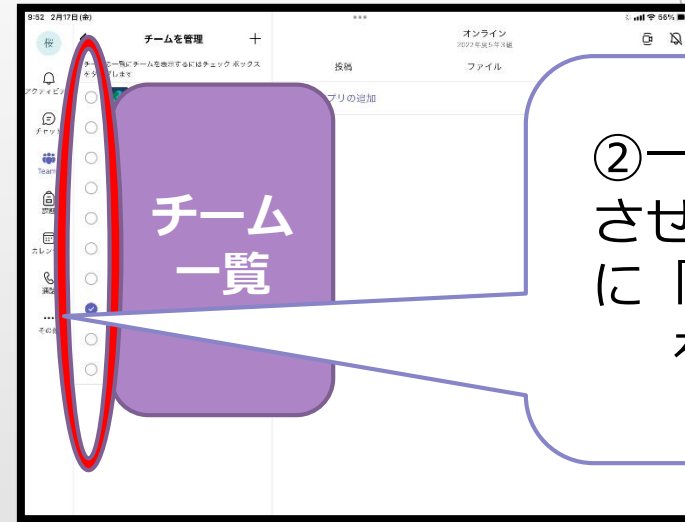

～自分のチーム（クラス）が表示されていないとき～

①設定（歯車）
をタップ

②一覧から表示
させたいチーム
に「チェック」
を入れる

③「<」を
タップ

④自分のチーム
（クラス）が表
示されたら完了