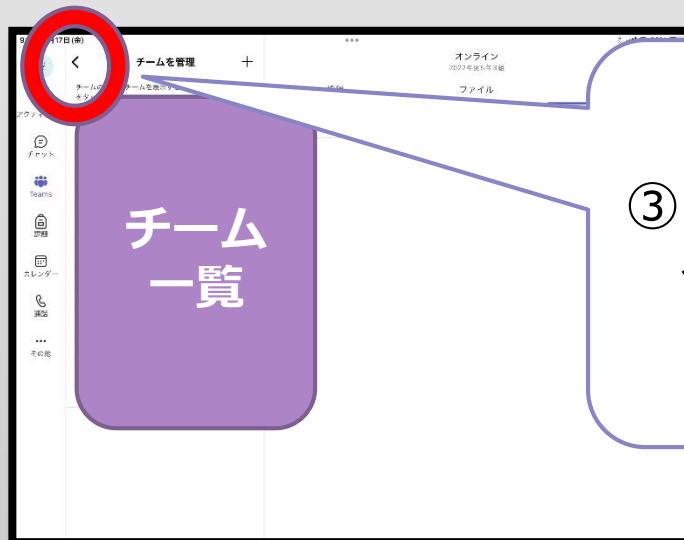

～自分のチーム（クラス）が表示されていないとき～

①設定（歯車）
をタップ

②一覧から表示
させたいチーム
に「チェック」
を入れる

③「<」を
タップ

④自分のチーム
（クラス）が表
示されたら完了