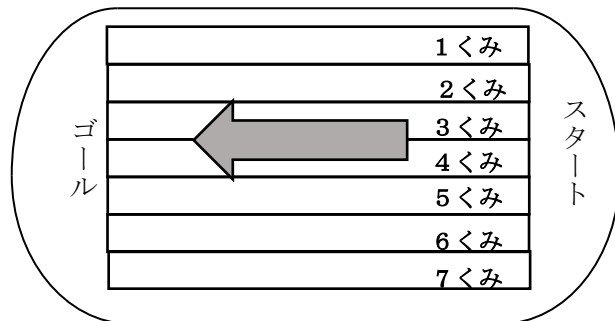

1 ねんせいだより

ぴっかぴか

桜井谷東小学校

2021年10月15日

うんどうかいさう

ぼく・わたしは ここにいます!

①ドラえもんたいそう③ドラえもんダンス～みんなで冒険しよう～前半

④せいりたいそう

②よーいドン! まっすぐ はしろう!

新校舎

朝礼台

**ぼく・わたしは
(1・2・3・4)グループ
_____ ばんめに
はします。**

③ドラえもんダンス～みんなで冒険しよう～後半

朝礼台

★お知らせとお願い★

♪保護者の方の観覧エリアは、決めていません。子どもたちの活動の妨げにならないようにお願いします。