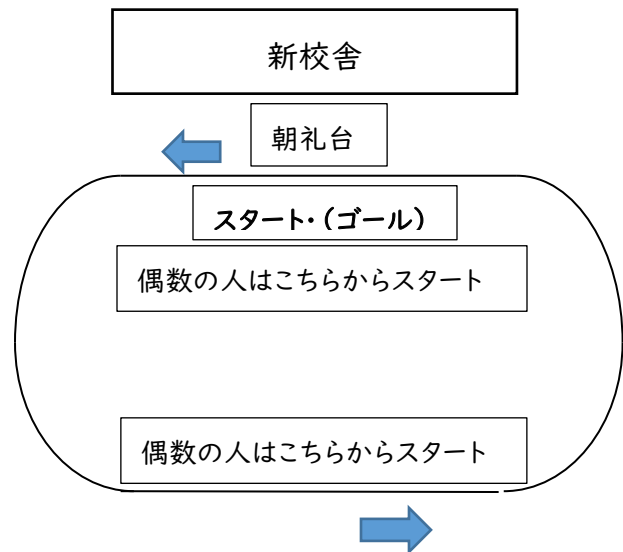

# かがやけ

～うんどう会ごう～

桜井谷東小学校  
2021年10月22日

## ②一の型 ～バトンをつないで～

( )組は  
( )色のピフス  
です。  
ぼく・わたしは  
(1・2・3)レース目  
の( )ばん目に  
走ります。