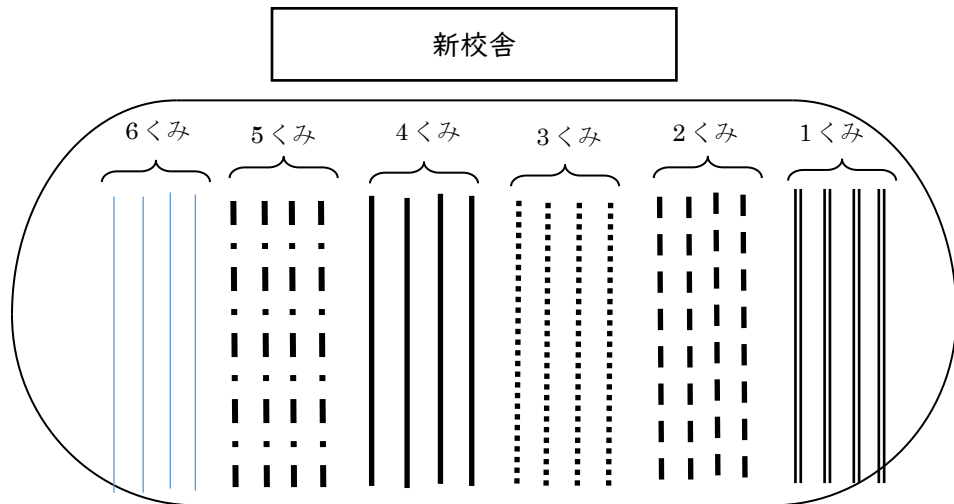

# かがやけ

～うんどう会ごう～

桜井谷東小学校  
2021年10月22日

## ②一の型 ～バトンをつないで～

( )組は  
( )色のピフス  
です。  
ぼく・わたしは  
(1・2・3)レース目  
の( )ばん目に  
走ります。