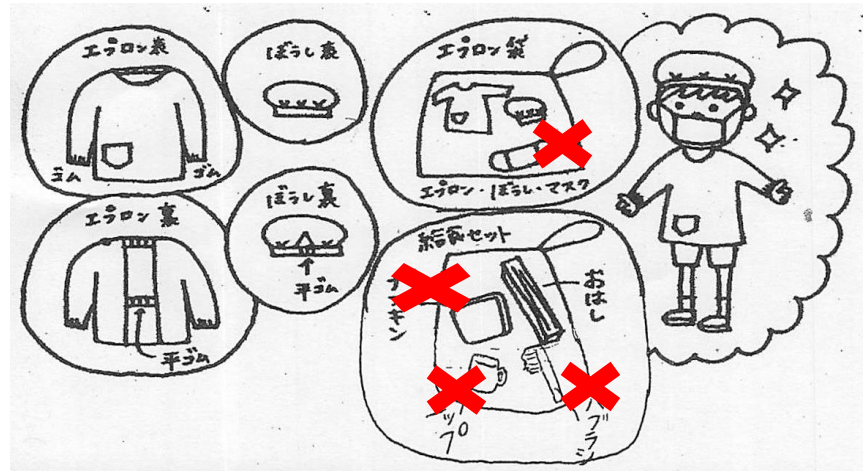

# ぽっかぽか

豊中市立西丘小学校  
1年学年だより NO. 3  
2022年4月14日(木)

集団下校にもだんだん慣れてきました。15日(金)からの集団下校は解散場所で、22日(金)からは上門・下門での解散となります。ご家庭でもう一度、登下校の確認をしてください。

学校から帰って、その日のことをお話するのが楽しい、聞いてもらうのが嬉しい、そんな気持ちになれますよう、お子さんの話に耳を傾けていただければと願っています。子どもたちにとってはすべてが初めてのことばかりです。予想以上に疲れて帰宅していると思います。お家ではしっかり休養を取り、ゆったり過ごせるようにしてあげてください。

## 給食について

4月22日(金)から給食が始まります。給食セットは毎日持たせてください。エプロン袋は、当番が終わって週末に持ち帰りましたら、洗濯をして次の月曜に持たせてください。当番でない人は週末持ち帰りません。4月28日(木)に当番の人は持ち帰ります。

**給食セット**…おはし、マスク入れ(食事中マスクを入れる袋)

**エプロン袋**…給食エプロン(白色)、給食ぼうし(白色)、マスク(家から着用してきたもの)

## 月曜セットについて

毎週月曜日に体操服、エプロン袋、上ぐつを持たせてください。