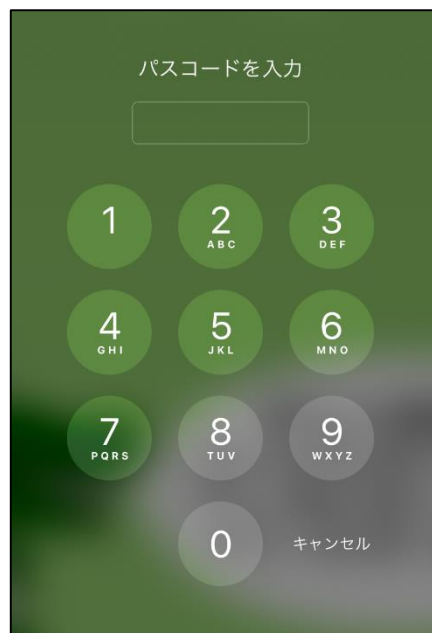

iPadにサインインする手順

①ホームボタンを押して

②パスコード(CoDMONで連絡)を入力

③完了!
(ホーム画面へ)

※アプリ画面からホーム画面へ移動(アプリを終了)する場合もホームボタンを押す

押す

ホーム画面
※児童の画面と
少し違います