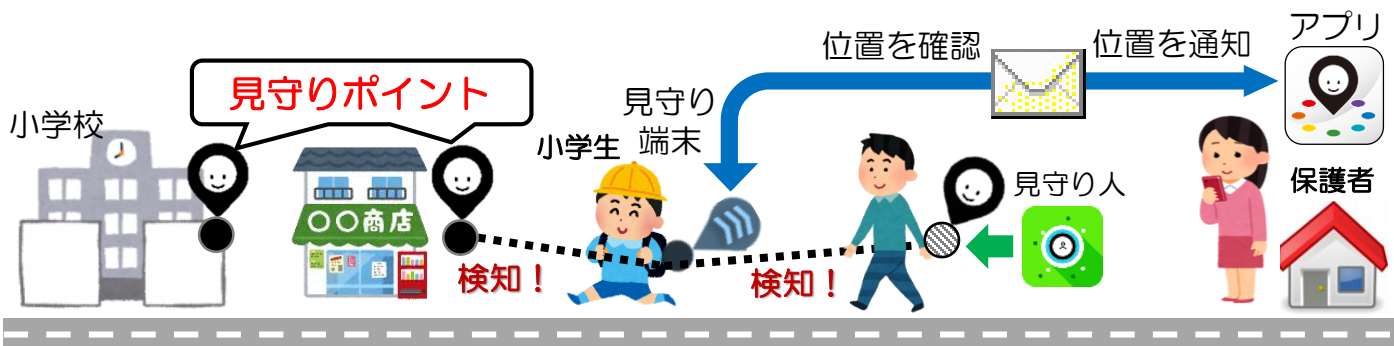

# 地域のみなさまへ 見守りサービス「OTTADE！」について

豊中市では、「地域みんなで見守る」をコンセプトにした新しい見守りサービス「OTTADE！」の導入をすすめています。地域の人々が少しずつ力を持ち寄って、子どもを見守る社会をめざしています。

## ●見守りの仕組み

- ✓ 通学路等に設置している見守りポイントが、見守り端末を持つ子どもを検知
- ✓ 検知した位置と時間が、システム上で記録されていく仕組みです。
- ✓ 記録された位置・時間をアプリで確認できます（有料）。
- ✓ 有事の際には、専用窓口からお子さまの位置情報を提供します（無料）。