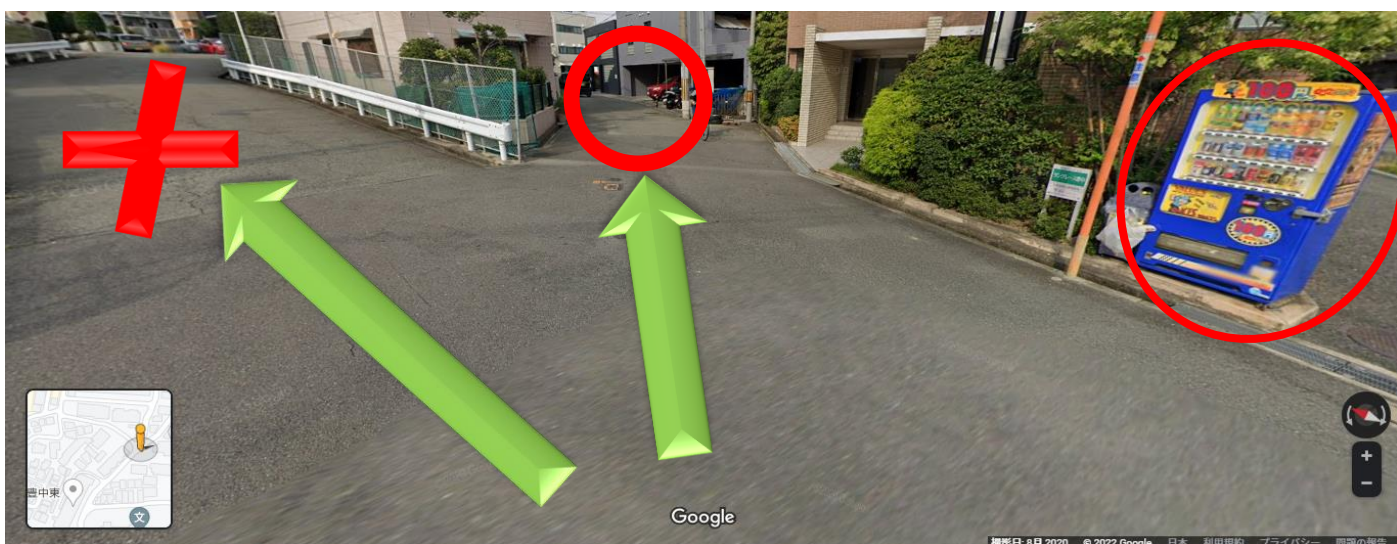

《正門からお越しの場合》

①正門を右手に住宅街の方へ進んでください。

②学校を右手に、道なりに進んでください。

③学校を右手にもう少し進んでください。

④分岐は「左」にお進みください。

学校の門がすぐ右手に見えますが、一方通行なのでお車での進入はおやめください。

⑤住宅街をまっすぐ進みます。

⑥自動販売機を目印にして、次の分岐を右に進んでください。

⑦右手に駐車場が見えますので、もう少し直進してください。

⑧住宅街を抜けた先を右折してください。

⑨左手に「五大力」さんが見えたらゆっくりと直進します。

⑩交差点手前に下れる道がありますのでそちらに入ってください。

⑪お車はこちらの門からお入りください。南京錠で施錠されている場合はお手数ですが、門横のインターホンを鳴らしてください。※これより奥には駐車スペースがない上に一方通行なので進まないでください。