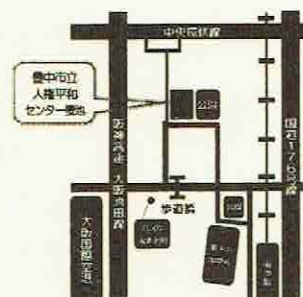

それぞれの相談場所に電話で予約してください

※現在、青年の家いぶきは工事中のため、実施していません。

相談場所	相談日	時間	電話
① 人権平和センター豊中	月・水・木	17:30~19:30	6841-1313
② 人権平和センター蛍池	火・金	15:00~17:00	6841-5326

① 豊中市岡町北 3-13-7

② 豊中市蛍池北町 2-3-1