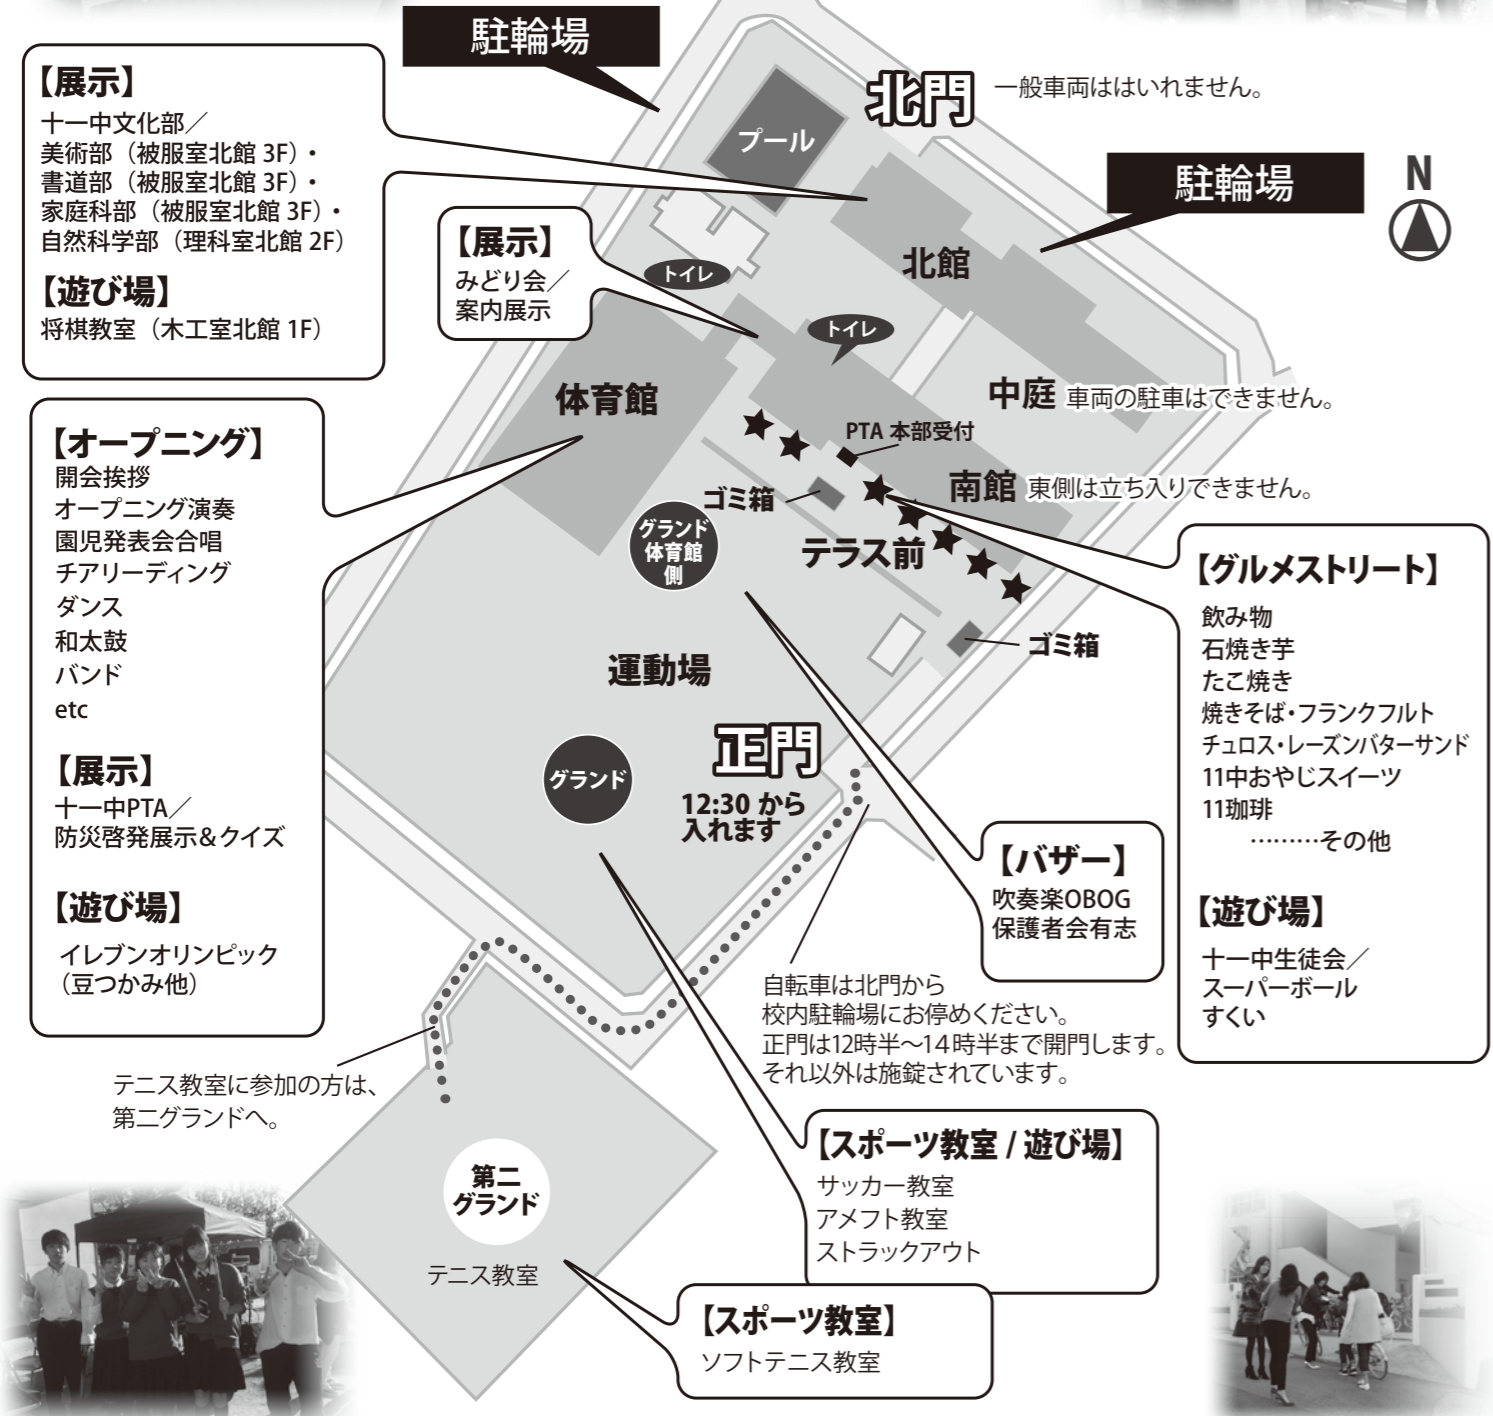

校内マップ

わからないことがあれば、
緑のジャンパーを着たイレブンスタッフか
サポート腕章をした中学生スタッフにお尋ねください。

たいせつなおねがい

学校周辺は
駐車禁止
です!

自転車は
指定エリアの
駐輪場に!

体育館は
土足厳禁です!
上靴を!

ゴミは
指定の場所
にお捨て
下さい!

ペットボトル・
空き缶は
持ち帰って
下さい!

会場には駐車場がありません。付近の道路は駐車禁止になっています。

車での来場はご遠慮ください。

ネットワークイレブン豊中市立第十一中学校区地域教育協議会

2024 イレブン フェスタ

今年も十一中学の盛りだくさんのイレブンフェスタです!

イレブンフェスタは、参加されるみなさんが、ふれあいの輪を広げ、共に作り上げる地域のお祭りです。

今年のフェスタも中学生のサポート隊がイベントをバックアップ!!

楽しいアイデアや新しいチャレンジがいっぱいです。

十一中吹奏楽部のオープニング演奏、バザー、バンド、
文化部展示、グルメストリート（食べ物の屋台）、スポーツ教室もさらに充実。

大人も子どももたくさん参加して、
笑顔いっぱいの地域のお祭りにしましょう!!

日時 **11月9日** 土曜日 **10:30** スタート!

場所 **豊中市立第十一中学校(グラウンド・体育館)**

雨天の場合にも、体育館でのステージ、文化部の展示、吹奏楽バザー、
グルメストリート（一部店舗）は行います。（スポーツ・遊び場は中止になります。）

理科室

- 防災啓発展示・防災クイズ (PTA防災教育委員会)

体育館

~16:00

- 案内展示(みどり会) ※準備でき次第

南館1階廊下

【スポーツ教室/遊び場】

11:00~12:00