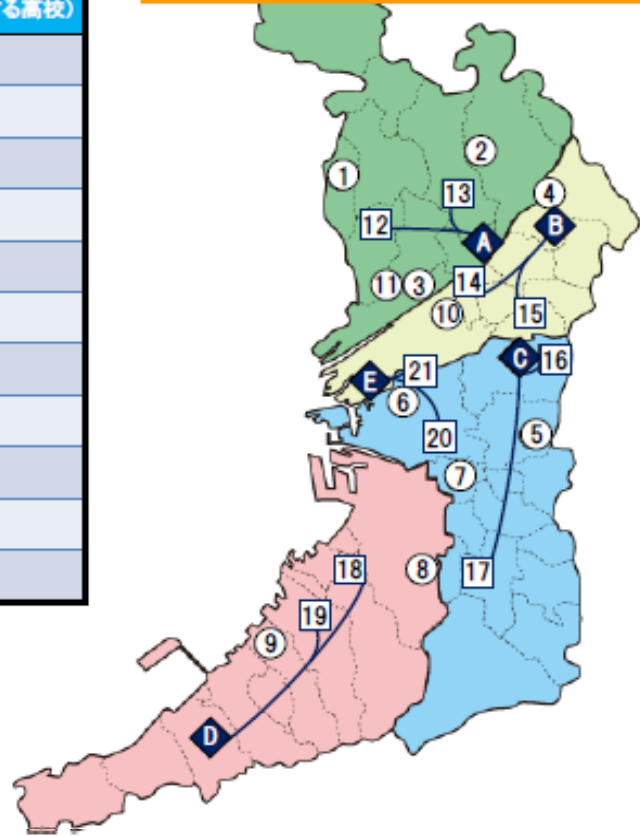

自立支援推進校・共生推進校・高等支援学校 個別相談会
参加校一覧

自立支援推進校 (知的障がい生徒自立支援コースを設置する高校)
① 府立園芸高等学校
② 府立阿武野高等学校
③ 府立柴島高等学校
④ 府立枚方なぎさ高等学校
⑤ 府立八尾翠翔高等学校
⑥ 府立西成高等学校
⑦ 府立松原高等学校
⑧ 府立堺東高等学校
⑨ 府立貝塚高等学校
⑩ 府立桜宮高等学校
⑪ 府立東淀工業高等学校

学校所在地

共生推進校 (共生推進教室を設置する高校)	職業学科を設置する高等支援学校
⑫ 府立千里青雲高等学校	A 府立とりかい高等支援学校
⑬ 府立北摂つばさ高等学校	B 府立むらの高等支援学校
⑭ 府立芦間高等学校	C 府立たまがわ高等支援学校
⑮ 府立緑風冠高等学校	D 府立すながわ高等支援学校
⑯ 府立枚岡樟風高等学校	E 府立なにわ高等支援学校
⑰ 府立金剛高等学校	
⑱ 府立信太高等学校	
⑲ 府立久米田高等学校	
⑳ 府立東住吉高等学校	
㉑ 府立今宮高等学校	

↓ 通信制高校の合同説明会も実施されます！ ↓

大阪府認可 大阪通信制高校グループ

秋の

2023年度
通信制
高校

合同 相談会

日時 2023年 11月11日 土
10時～16時30分

場所 天満橋OMMビル2F [Aホール]

内容 ● 10:00～16:30/各校個別相談ブースお気軽にご相談ください
● 11:00～12:30/各校学校紹介、生徒インタビュー ● 13:30～15:00/各校学校紹介、生徒インタビュー
※当日の状況によって、内容や時間が変更になることがあります。 生徒カフェスペースもあります!

交通

新大阪 地下鉄御堂筋線 約10分 淀屋橋 京阪電車 約3分

なんば 地下鉄千日前線 約5分 谷町九丁目 地下鉄谷町線 約5分

東梅田 地下鉄谷町線 約5分

天満橋

主催：大阪私立中学校高等学校連合会