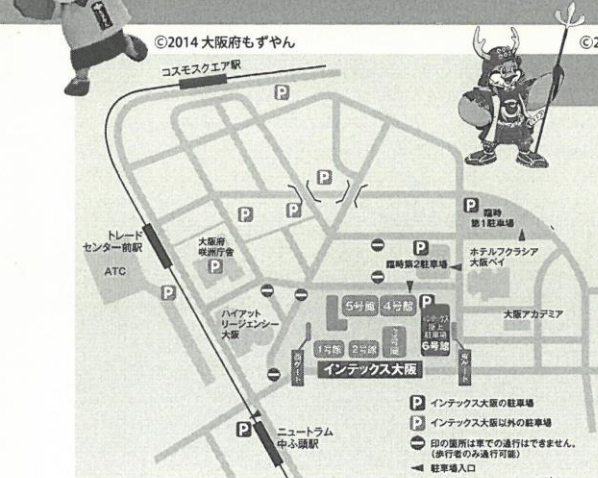

おおさかふりつ すいた こうとうがっこう 大阪府立吹田高等学校		大阪府内 公立 普通科
所在地	吹田市原町4丁目24番14号	
アクセス	阪急京都線「正雀」北西1.9km(徒歩約20分)	
実施日時	8月27日(土)10:00~12:00	
内容	学校説明会(学校説明、校内&クラブ見学、体験授業等) *詳細はWebまたは森たか先生まで	
申し込み	Webで申し込み(8月21日(日)締め切り)	

おおさかふりつ おおさかびねすふるんていあ こうとうがっこう 大阪府立大阪ビジネスフロンティア高等学校		大阪府内 公立 グローバルビジネス科
所在地	大阪市天王寺区烏ヶ辻2丁目9番26号	
アクセス	JR大阪環状線「桃谷」南西400m	
実施日	①7月20日(土) ②8月27日(土)	
時間	①②ともに 13:00~16:00	
内容	オープンスクール *詳細はWebで確認	
申し込み	Webで申し込み	

©2014 大阪府もずやん 

中学生のための

公立で創る私の未来

大阪府公立高校 進学フェア2023

会場: インテックス大阪6号館C・Dゾーン
(裏面をご参照ください)

入場
無料

入退場
自由

プレゼン
方式

お問い合せ先 府民お問い合わせセンター「ピピっとライン」

TEL.06-6910-8001 平日9:00~18:00(土日祝休み) 担当:大阪府教育庁高等学校課

大阪府公立高校進学フェア 検索

主催:大阪府教育委員会 共催:堺市教育委員会、東大阪市教育委員会、岸和田市教育委員会

(事前登録受付中・裏面に参加校掲載)

大阪府公立高校進学フェア2023 参加校一覧

「紙面」から「画面」へ ～みんなの学びをChange!～

府立高校では、全国に先がけ、全ての生徒が1人1台端末を活用できる環境を実現しています。

授業の中で、自分や友達の意見がすぐに反映されるから、授業に参加していて楽しい。

先生や友達と、離れていてもつながっていることの安心感を実感した。

進学フェア2023会場案内<インテックス大阪6号館C・Dゾーン>

©2014 大阪府もずやん

インテックス大阪
 大阪市住之江区南港北1-5-102
<https://www.intex-osaka.com/jp/>