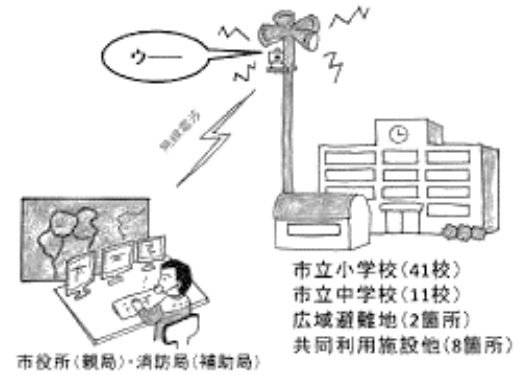

兵庫県など調べ。カッコ内は県内分

阪神高速が割断した阪神淡路大震災

五中グランド南や

1995年1月の豊中市

豊中市では、防災スピーカーで災害発生など緊急情報を発信しています。

五中グランド南や 克明小、箕輪小、原田小にも設置されています。

◆校区別の被害集計(全半壊世帯数)

市役所(観局)・消防局(補助局)

あの地震から24年が経ちました。

今日、ニュースなどを見ておうちの方と地震のときの避難所と連絡先の確認などをしておきましょう。

防災マップ