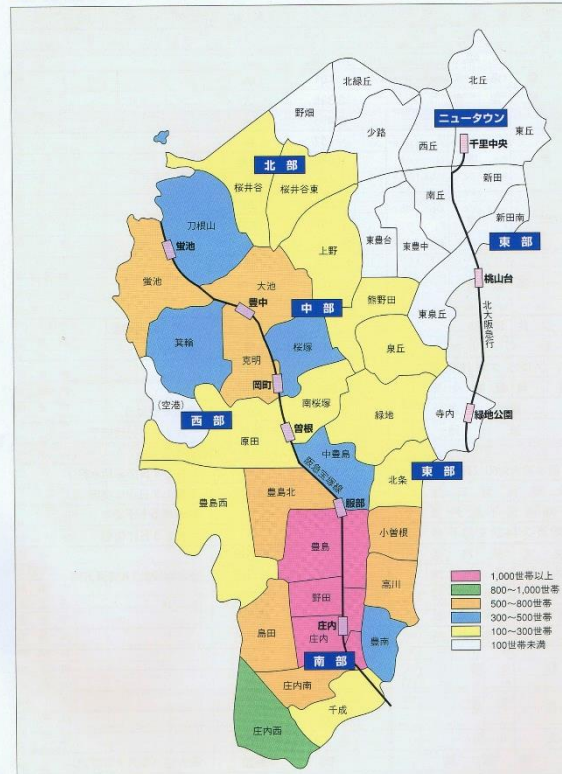

67期生

1年生学年だより

豊中市立第五中学校 2019年1月17日(木) No.33

今日は1月17日です。

阪神淡路大震災(兵庫県南部地震)の発生時刻は、1995年1月17日午前5時46分でした。

日本でも、世界でも、近年たびたび大きな地震や災害が起きています。去年は豊中市でも、大阪府北部地震(発生時刻6月18日午前7時58分)最大震度6弱を経験しました。

人類の持つ科学技術や創造をこえた大きなエネルギーで、地震は起きます。

災害は、忘れたころにやってきます。常に備えておきましょう。

豊中市 庄内

●家屋崩壊(庄本町)

阪神・淡路大震災の被害状況(確定)

人的被害	死者(関連死含む)	6434人(6402人)
	行方不明者	3人(3人)
	重軽傷者	4万3792人(4万92人)
家屋被害	全壊	10万4906棟(10万4004棟)
	半壊	14万4274棟(13万6952棟)
	一部損壊	39万506棟(29万7811棟)
	合計	63万9686棟(53万8767棟)

兵庫県など調べ。カッコ内は県内分

阪神高速が割断した阪神淡路大震災

五中グランド南や

1995年1月の豊中市

豊中市では、防災スピーカーで災害発生など緊急情報を発信しています。

五中グランド南や 克明小、箕輪小、原田小にも設置されています。

◆校区別の被害集計(全半壊世帯数)

市役所(観局)・消防局(補助局)

あの地震から24年が経ちました。

今日、ニュースなどを見ておうちの方と地震のときの避難所と連絡先の確認などをしておきましょう。

防災マップ