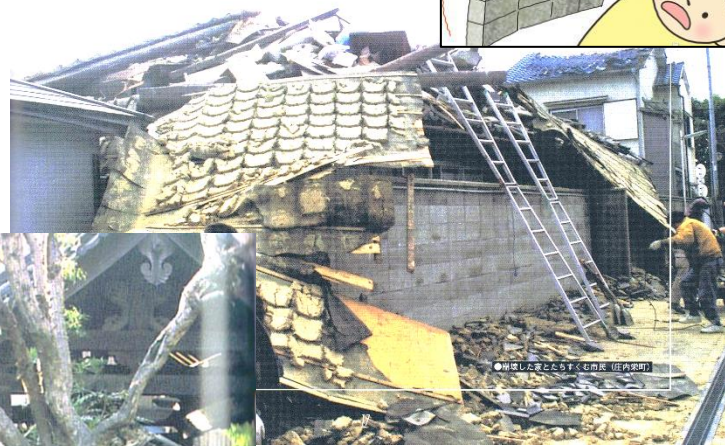

67期生

1年生学年だより

豊中市立第五中学校 2019年1月17日(木) No.33

今日は1月17日です。

阪神淡路大震災(兵庫県南部地震)の発生時刻は、1995年1月17日午前5時46分でした。

日本でも、世界でも、近年たびたび大きな地震や災害が起きています。去年は豊中市でも、大阪府北部地震(発生時刻6月18日午前7時58分)最大震度6弱を経験しました。

人類の持つ科学技術や創造をこえた大きなエネルギーで、地震は起きます。

災害は、忘れたころにやってきます。常に備えておきましょう。

豊中市 庄内

●家屋崩壊(庄本町)

阪神・淡路大震災の被害状況(確定)

人的被害	死者(関連死含む)	6434人(6402人)
	行方不明者	3人(3人)
	重軽傷者	4万3792人(4万92人)
家屋被害	全壊	10万4906棟(10万4004棟)
	半壊	14万4274棟(13万6952棟)
	一部損壊	39万506棟(29万7811棟)
	合計	63万9686棟(53万8767棟)

兵庫県など調べ。カッコ内は県内分

阪神高速が割断した阪神淡路大震災

五中グランド南や

1995年1月の豊中市

豊中市では、防災スピーカーで災害発生など緊急情報を発信しています。

五中グランド南や 克明小、箕輪小、原田小にも設置されています。

◆校区別の被害集計(全半壊世帯数)

市役所(観局)・消防局(補助局)