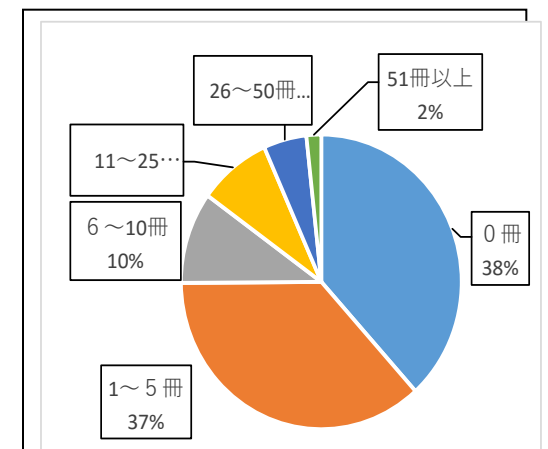

図書館だより

豊中市立第四中学校図書館 No.13 2023.3

3年生のみなさん

ご卒業おめでとうございます。

みなさんの中学校生活は、コロナ感染症と重なり異例づくしでしたね。図書館も閉館や学年ごとの利用、予防対策のため様々な制限があり不便だったと思います。そんな中で、みなさんはコロナ禍であることを意識し、ルールを率先して守り協力してくれました。ありがとうございました。

今春の卒業は、まさに新しい生活への出発！笑顔で進んでください。

そして、これからも学校図書館や公共図書館を訪れてみてください。

あなたにとって気の合う友達のような本や作家に出会えることをお祈りしています。

1,2年生のみなさんへ

春休み前の特別貸し出しについて

★ 3月15日(水)～24日(金)

★ ひとり 10冊まで

ただし、返却できていない本がある場合は貸出しできません。

★ 返却日は 4/11(火)～14(金)

インターネットサービスを使って

公共図書館をMy本棚にしよう!

公共図書館は、豊中市など自治体が設置する図書館です。四中の近くには、服部図書館があります。

公共図書館には、本、雑誌やマンガ、CD、映画ビデオなどがあり、利用者カードがあれば、

ひとり10点、2週間まで借りることができます。

しかも、インターネットサービスを利用すれば、スマホで本の予約ができます。自分の貸出状況や予約状況を確認したり、貸出の延長もできます。

手続きは簡単

利用者カードを持っている。

持っていない

持っている

① 利用者カードを作ろう!

②へ

豊中市に住んでいる人、または通勤、通学している人はだれでも作れます。「利用申込書」に記入して、住所が確認できるもの(健康保険証、学生証、など)を公共図書館のカウンターにもっていけばその場で発行してもらえます。

② インターネットサービスに申し込もう!

本人がカウンターに行き、窓口にある「仮パスワードの申込書」に記入し、利用者カードと本人確認ができる書類(健康保険証、学生証、生徒手帳など)をみせれば、パスワードを発行してもらえます。

わからないことは、
カウンターの司書にきいてね!

2022年度

四中生の貸出ベスト5

- 第1位 5秒後に意外な結末 桃戸ハル
- 第2位 うちの3ねこ 松本ぷりっつ
- 第2位 かがみの孤城 辻村深月
- 第3位 リバーズ 染谷果子
- 第3位 雨上がり、君が映す空はきっと美しい 汐見夏衛
- 第3位 5億年後に意外な結末 菅原そうた
- 第3位 マインクラフト3分建築レシピ
- 第3位 54字の物語 氏田雄介
- 第4位 10文字ホラー 氏田雄介
- 第4位 変な家 雨穴
- 第4位 5分後に意外な結末 ex 桃戸ハル
- 第5位 青春ゲシュタルト崩壊 丸井とまと
- 第5位 文豪ストレイドッグス 朝霧カフカ
- 第5位 ねこねこ日本史 そにしけんじ
- 第5位 小説 千本桜 黒うさP
- 第5位 究極攻略マインクラフトでゲームを作ろう!

注: 同じシリーズは省いています。

★2022年度一人あたり貸出数★

下のグラフは、1年間で1人が何冊借りたか表しています。

四中図書館で本を借りる時は、利用者カードもいりません。気軽に立ち寄ってください。