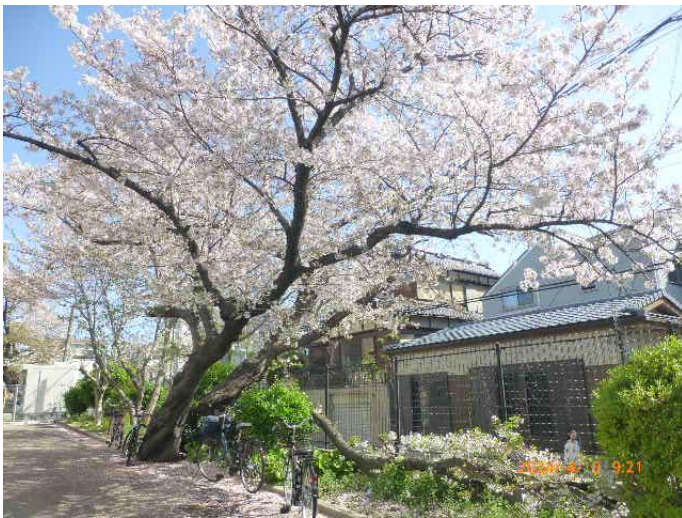

2中の校庭の桜がとてもきれいです。今週、生徒たちが見ている桜をご覧ください。2024.4.10  
(今週の土日が見納めになるかと思います。)

正門を入れてすぐ見上げた写真

正門左の桜

正門右下足室前の地面を這う桜

本館3階から見るサブグラウンドの桜

3年生の教室から見る桜

3年生の教室から見る校庭の桜、遠くに大阪ドーム

3年生の作品です。「心に残った情景」

それぞれにねいに描かれています。1・2年生たちはこれに見入っている人も多いです。