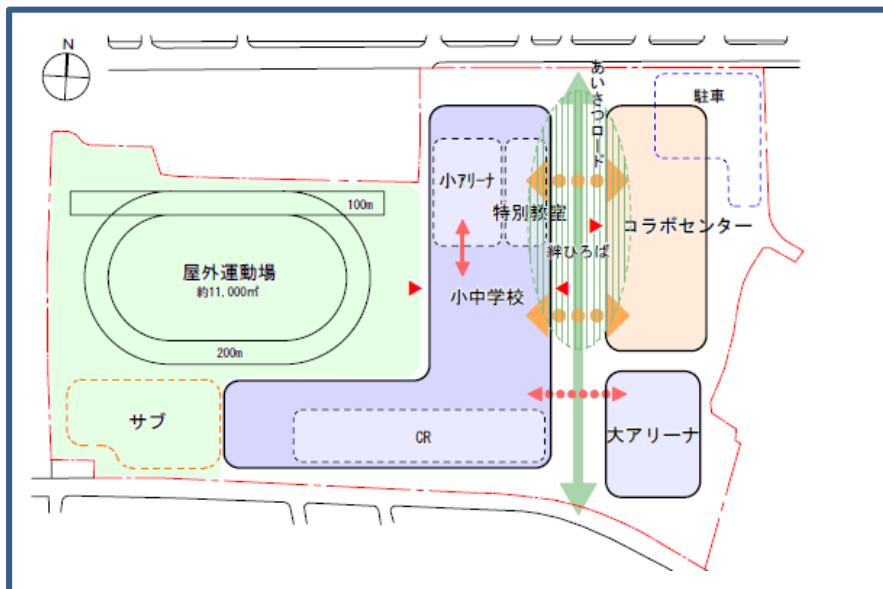

# 庄内小だより

豊中市立庄内小学校  
平成30年(2018年)10月17日

新しい学校については、地域みなさんからも教職員からもたくさんの意見が寄せられています。地域の方の「日本一の学校を作ってや！」の聲がとてうれしかったです。

本日配布しました「『魅力ある学校』づくり通信」にもありますように、現在、北校の名前が募集されています。庄内小学校の伝統を受け継ぎ、未来の子どもたちがまた100年以上大切にできるいい名前を、ぜひ考えてください。

みんなのアイデアで、きっといい名前ができそう！

投票箱は、校長室の前にあります。児童にことづけていただいても結構ですし、人権参観のときに持参していただいてもいいです。

ここで、全国の新設小中一貫校の名前を少し紹介します。  
知床ウトロ学園 春日学園 豊葉の杜学園 信濃小中学校  
さつき学園 下総みどり学園 玄海みらい学園 府中学園  
凌風小中学校 白鷺小中学校 はびきの殖生学園など

現在、『北校の設計に向けたワークショップ』が実施されており、地域みなさんや教職員がさまざまな意見を出し合って北校とコラボセンターの設計に関するアイデアを出し合っています。現在の検討状況です。

現在検討中の案です。  
六中と庄内小の敷地を合わせて建設されます。