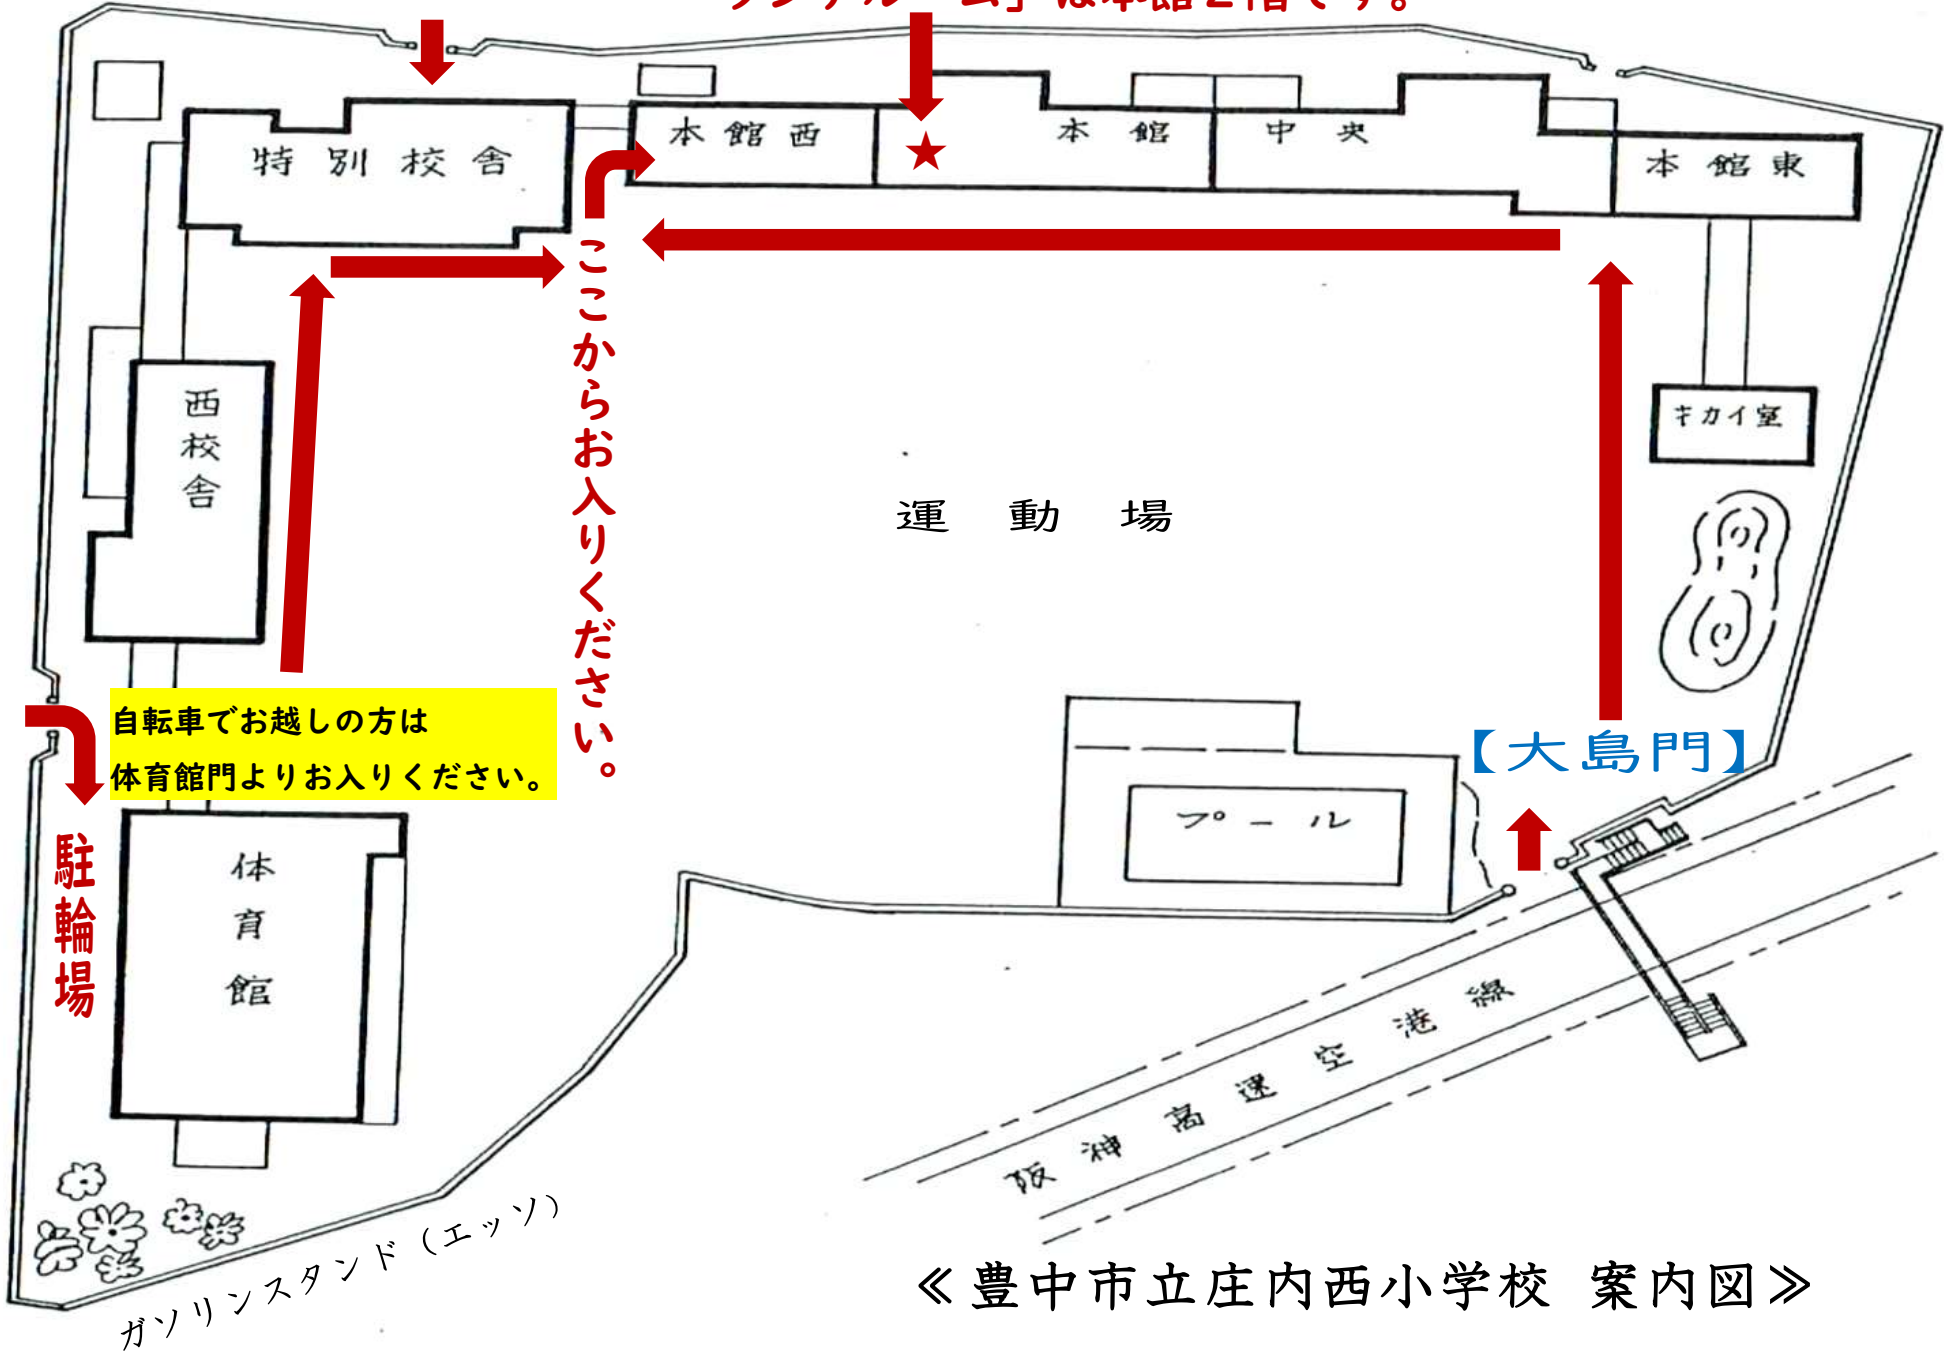

タイムズ駐車場

コーナン
PRO

【庄本門】

「ランチルーム」は本館2階です。

ガソリンスタンド(エッソ)

《豊中市立庄内西小学校 案内図》