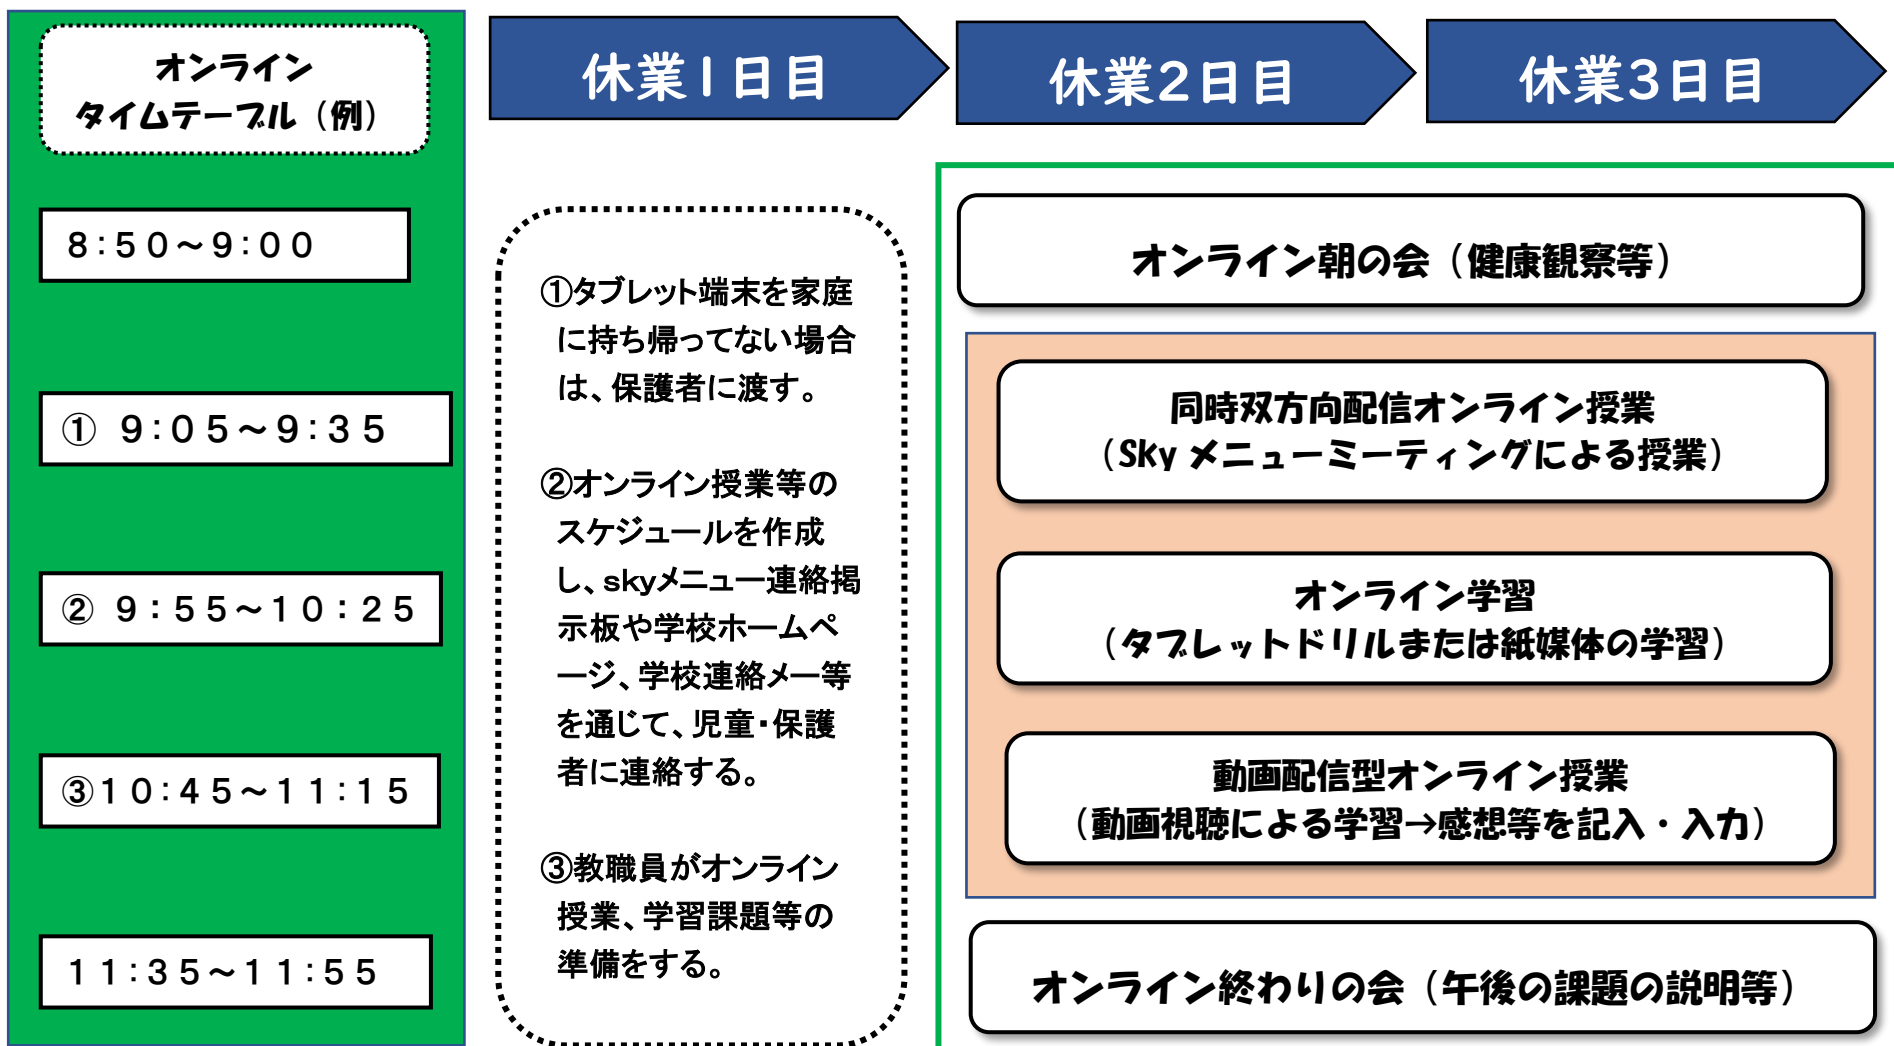

臨時休業時におけるオンライン授業等実施モデル

豊中市立少路小学校

※時間割は、1・2年は2～3時間、3・4年は3～4時間、5・6年は4～5時間で実施します。