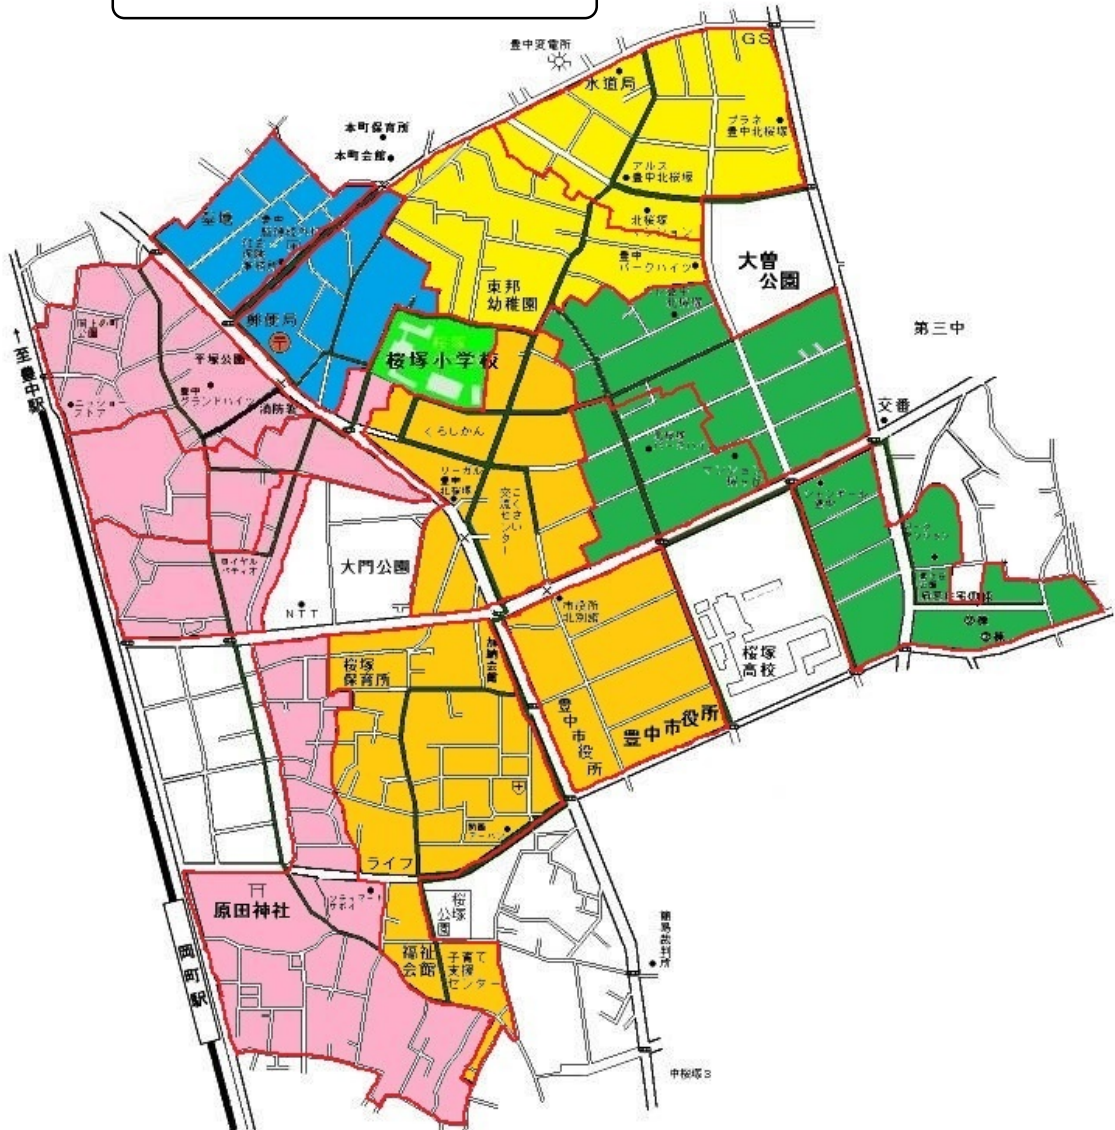

地区児童会 班編成

<ピンク> ~

黄門左折 ランチハウス前信号横断 岡上の町 1~3丁目方面、北桜塚 1丁目方面、良本酒店信号横断 中桜塚 2丁目方面 中桜塚 1丁目方面

<オレンジ> ~

黄門右折 東邦幼稚園右折 ぐらしかん方面、北桜塚 3丁目方面 国道 176号線方面 桜塚交差点横断 北桜塚 1丁目方面、中桜塚 2丁目方面、中桜塚 1丁目方面、中桜塚 3丁目方面

<みどり> ~

黄門右折 東邦幼稚園左折 北桜塚 4丁目方面、つしまクリニック 北桜塚 3丁目方面、桜塚高校北側信号横断 中桜塚 4丁目方面 中桜塚 5丁目方面

<きいろ> ・

黄門右折 北桜塚 2丁目方面 東邦幼稚園左折 北桜塚 4丁目方面

<あお> ・

黄門左折 青門先右折 北桜塚 2丁目方面、岡上の町 4丁目方面 豊中郵便局前信号横断 岡上の町 4丁目方面