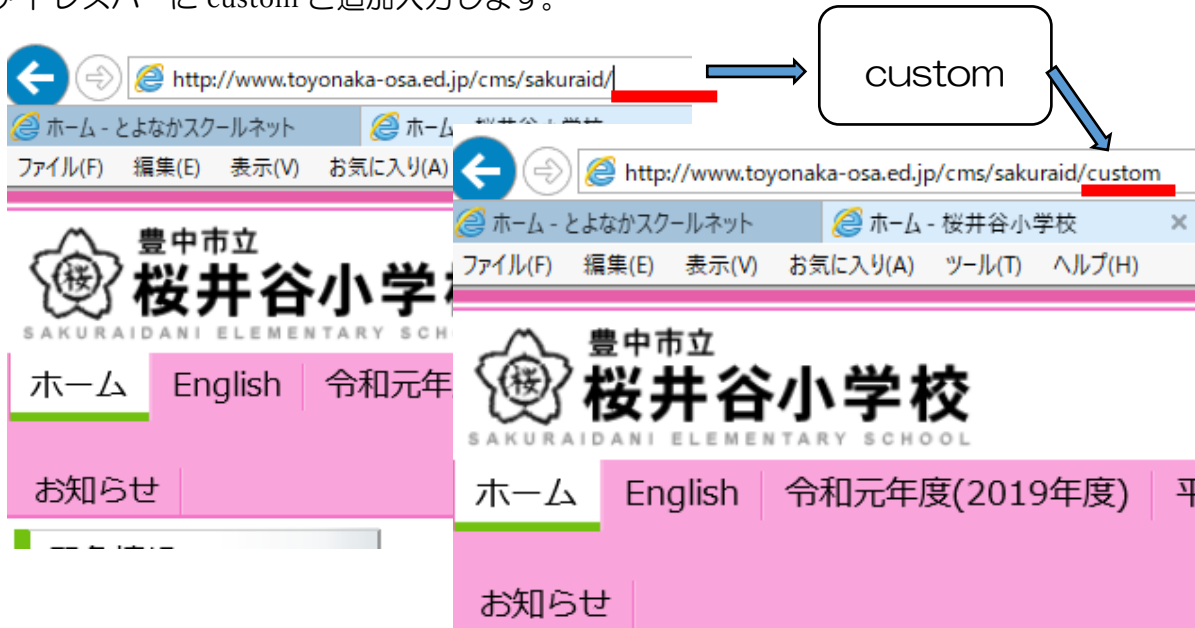

★★★★★桜井谷小学校ホームページ「eスクール」視聴方法★★★★★

学校 HP から桜井谷小学校専用のページを閲覧することができます。桜井谷小学校関係者の方のみにご覧いただきたい情報を掲載いたします。

①豊中市立桜井谷小学校ホームページ クリック

②アドレスバーに custom と追加入力します。

③ログイン画面

アカウント：

パスワード：

でログイン。