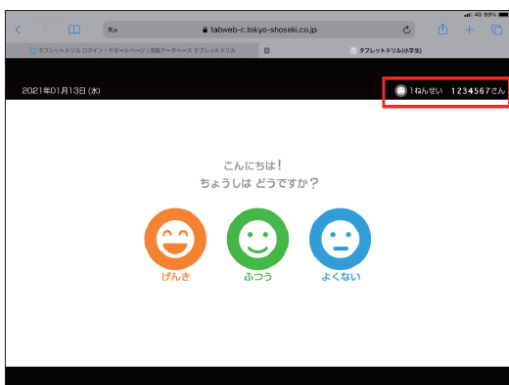

- ・団体コード **272035-004†**
- ・ID
- ・パスワードを入力

チェックボックスに、
チェックを入れる

4 ログインする