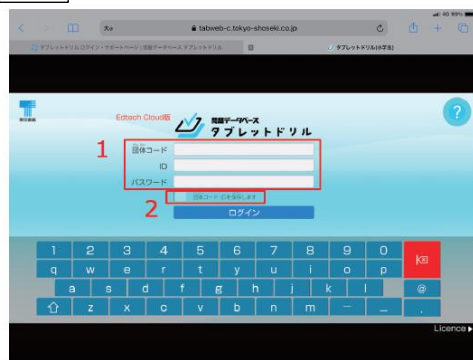

### タブレットドリルのログイン

1 タブレットドリルのアイコンをタップする

タブレットドリルのアイコン

2 タブレットドリルログインをタップ

用語データベース  
タブレットドリル  
ログイン

3 画面のキーボードから入力

- ・団体コード **272035-004†**
- ・ID
- ・パスワードを入力

チェックボックスに、  
チェックを入れる