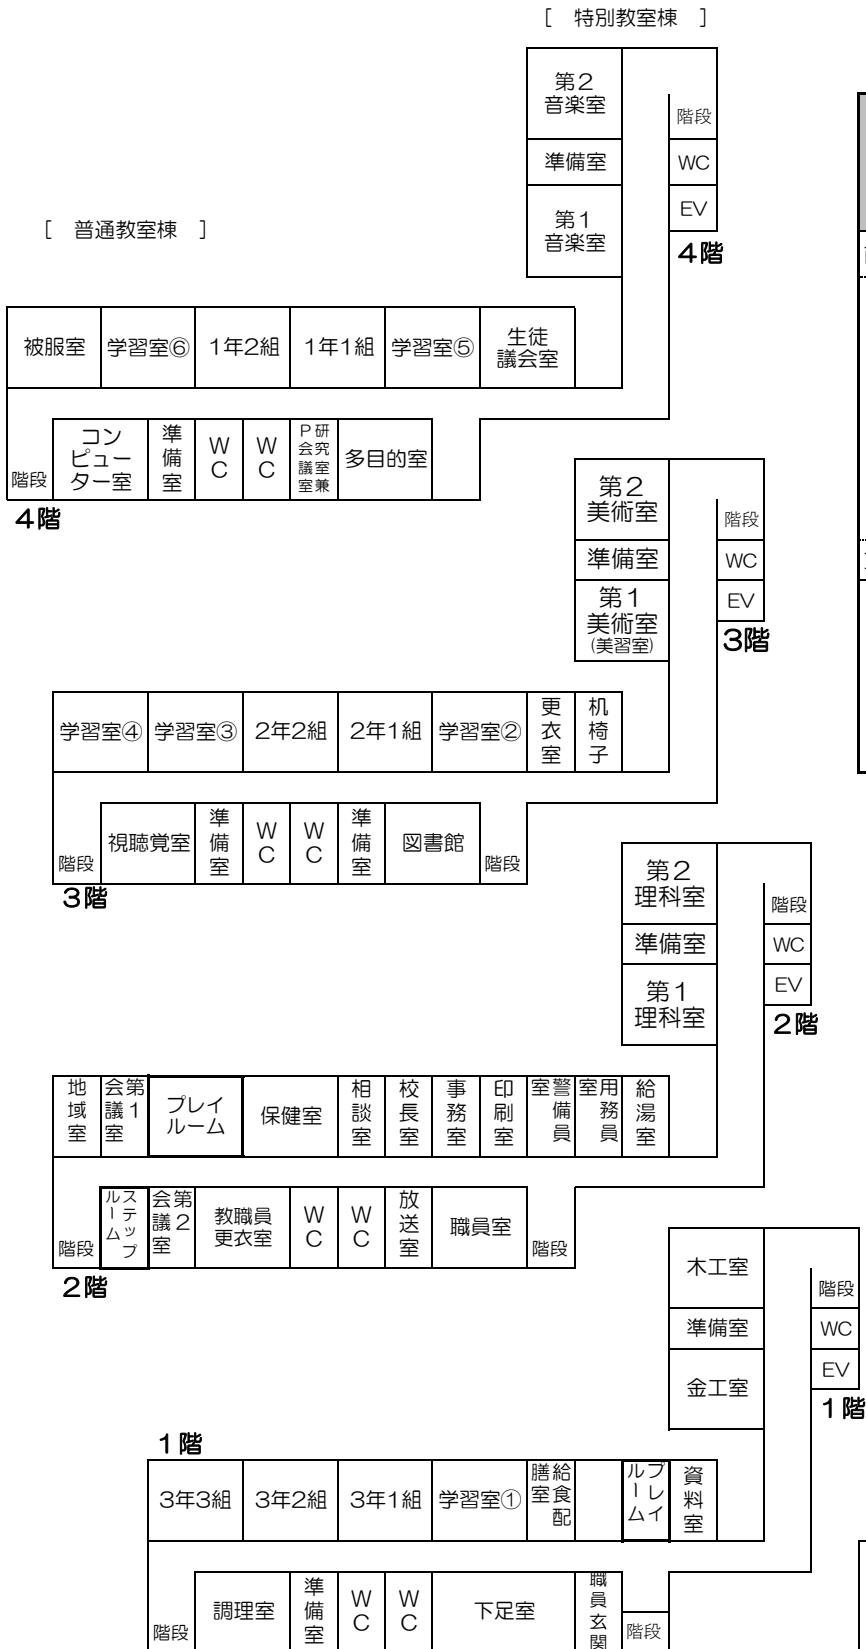

校舎教室配置図

令和5年度（2023年度）

学校敷地面積	16,336㎡
校舎延床面積	7,359㎡
運動場面積	6,748㎡