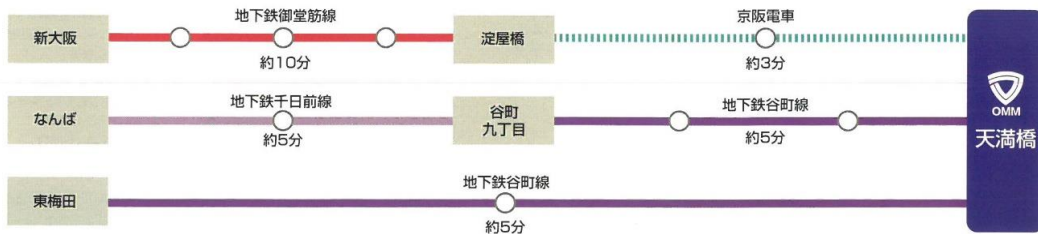

大阪府認可 大阪通信制高校グループ

合同 相談会

2021年度
通信制
高校

日時 2021年
11月14日 日
10時～16時30分

場所 **天満橋OMMビル2F**

内容 Fホール 各校個別相談ブースお気軽にご相談ください
Eホール ●10～12時:各校学校紹介、生徒インタビュー ●13～15時:各校学校紹介、生徒インタビュー

※当日の状況によって、内容や時間が変更になることがあります。 **生徒カフェスペースもあります!(Eホール)**

HPはこちら

交通

大阪私立中学校高等学校連合会
大阪通信制高校グループ
参加校一覧 (五十音順)

英風高等学校	大阪つくば開成高等学校	賢明学院高等学校	神須学園高等学校
向陽台高等学校	天王寺学園高等学校	天王寺学園高等学校	天王寺学園高等学校
長尾谷高等学校	八洲学園高等学校	YAMASHIMA GAKUEN HIGH SCHOOL	YMCA学院高等学校

主催:大阪私立中学校高等学校連合会

学校
紹介

大阪通信制高校 グループとは

大阪府から認可を受けた11校が、通信制高校の取り組みを皆さんに知っていただくために活動しているグループです。大阪府から認可を受けているのは「大阪通信制高校グループ」の11校だけ!

英風高等学校

全国でも数少ない女子だけの通信制高校。スクーリングは午後から始業なので早朝が苦手な人でも安心です。レポートはタブレットとタッチペンを使って回答送信。希望者は予備校と提携した大学受験対策講座も受講できます。
〒553-0006 大阪市福島区吉野4-13-4
TEL.06-6464-0668
FAX.06-6464-1130

<https://www.eifu.ed.jp/>

大阪つくば開成高等学校

京阪・Osaka Metro谷町線天満橋駅から徒歩4分に、地上5階・地下1階の校舎が完成しました。普通科目のほかに、IT・製菓などの専門コースを開講し、卒業単位に認定します。校外学習や映画鑑賞など特別活動も年間100時間ほど実施します。
〒530-0043 大阪市北区天満2-2-16
TEL.06-6352-0020
FAX.06-6352-0021

<http://otk.ed.jp/>

賢明学院高等学校

自然の多い落ち着いた環境下で、自己実現を目指します。少人数制でそれぞれのペースに合った学習をサポート。全日制課程併設のため、人工芝運動場や音楽室、図書室などの学校施設を使用できます。
〒590-0812 大阪府堺市堺区露ヶ丘4-3-30
TEL.072-241-1679
FAX.072-241-1529

<https://kenmei.jp/distancelearning/>

神須学園高等学校

本校は南海本線・岸和田駅前に平成28年4月に開校した学校です。本校にはアシストコース(不登校生対象の登校型)とスタンダードコースがあります。編転入生は随時入学を受け付けています。ぜひ一度見学に来てください。
〒596-0076 大阪府岸和田市野田町1-7-12
TEL.072-493-3977
FAX.072-493-3976

<https://www.kozu-gakuen.ed.jp/>

向陽台高等学校

1964年創立。充実した施設を備える通信制・単位制のパイオニア。5期制(2ヶ月ごとの単位認定)を中心とした実績ある学習システムと教職員全員によるサポート体制。登校日数等に応じて5つのコースが選択可能。
〒567-0051 大阪府茨木市宿久庄7-20-1
TEL.072-643-6681
FAX.072-641-7691

<http://www.koyodai.ed.jp/>

秋桜高等学校