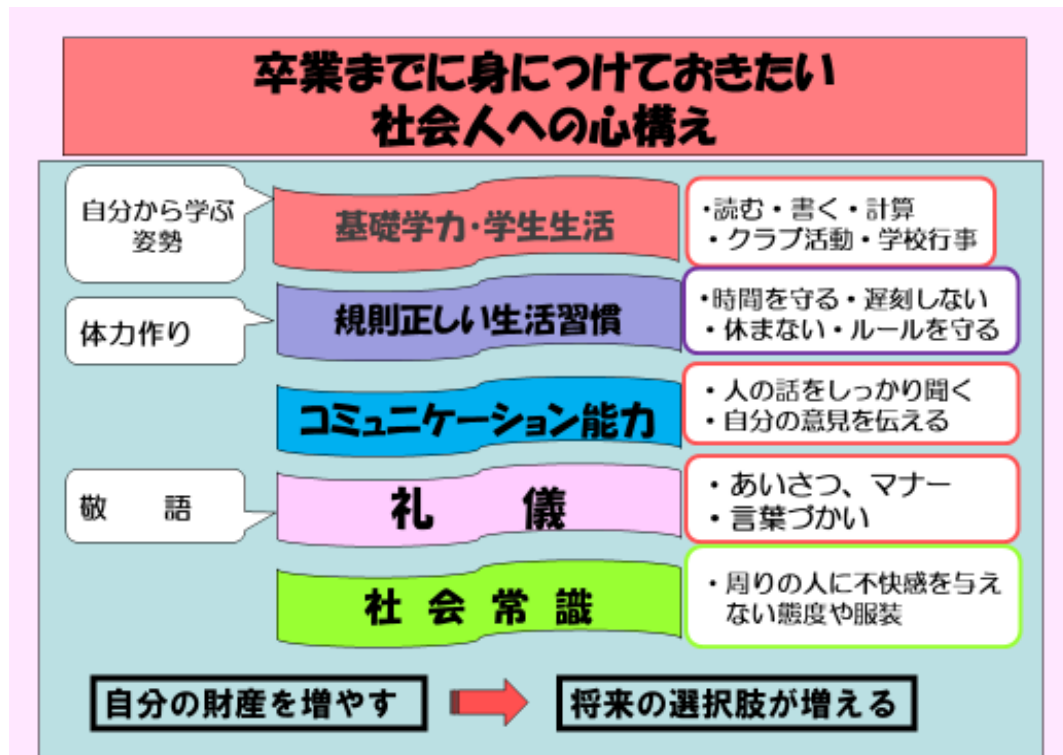

羅針盤

豊中市立第五中学校
2021年度 第68期生
進路指導委員会発行
5月31日 第7号

◆中学校での学びについて

中学校は勉強だけをやる場所ではありません。中学卒業後、高等学校等に進学を選んだとしても将来は社会を支えるひとりとして活躍が求められます。そのため、学生時代に取り組んでいることすべてが社会へ出るための準備なのです。特に中学校卒業までに生きるために必要な基本的な能力をしっかりと身につける必要があります。

《学校での学び》
自分を磨いて成長しよう！

学生時代は社会へ出る準備期間

★生きるための
「基本的な能力」を
身につける場

◆社会で生きるための身につけておきたい基本的な能力ってどんな能力なの？

就職すると、みなさんのお家の人や先生と同じくらいの年の大人の人と一緒に働くので、学生生活とは全く違う環境となります。会社に入るとたとえ新入社員でも会社の一員としての責任があります。社会人になるためには、学生時代の過ごし方が大切です。

社会で生きるための身につけておきたい基本的な能力について左下の図にまとめてみました。

①仕事の内容を理解するには、基礎学力がいります。読み書き計算する力は大切です。

②会社にはいろんな規則やルールがあります。勝手なことをしては、会社に大きな損失をあたえることになるかもしれません。学校の規則は守れていますか。特に社会人は遅刻を嫌います。遅刻は信頼をなくすので注意しましょう。

③就職したら、初めてのことばかりのため、職場の人との人間関係を良好にしておかないと働きにくくなってしまいます。また、人の話をしっかり聞き理解する力を身につけていきましょう。