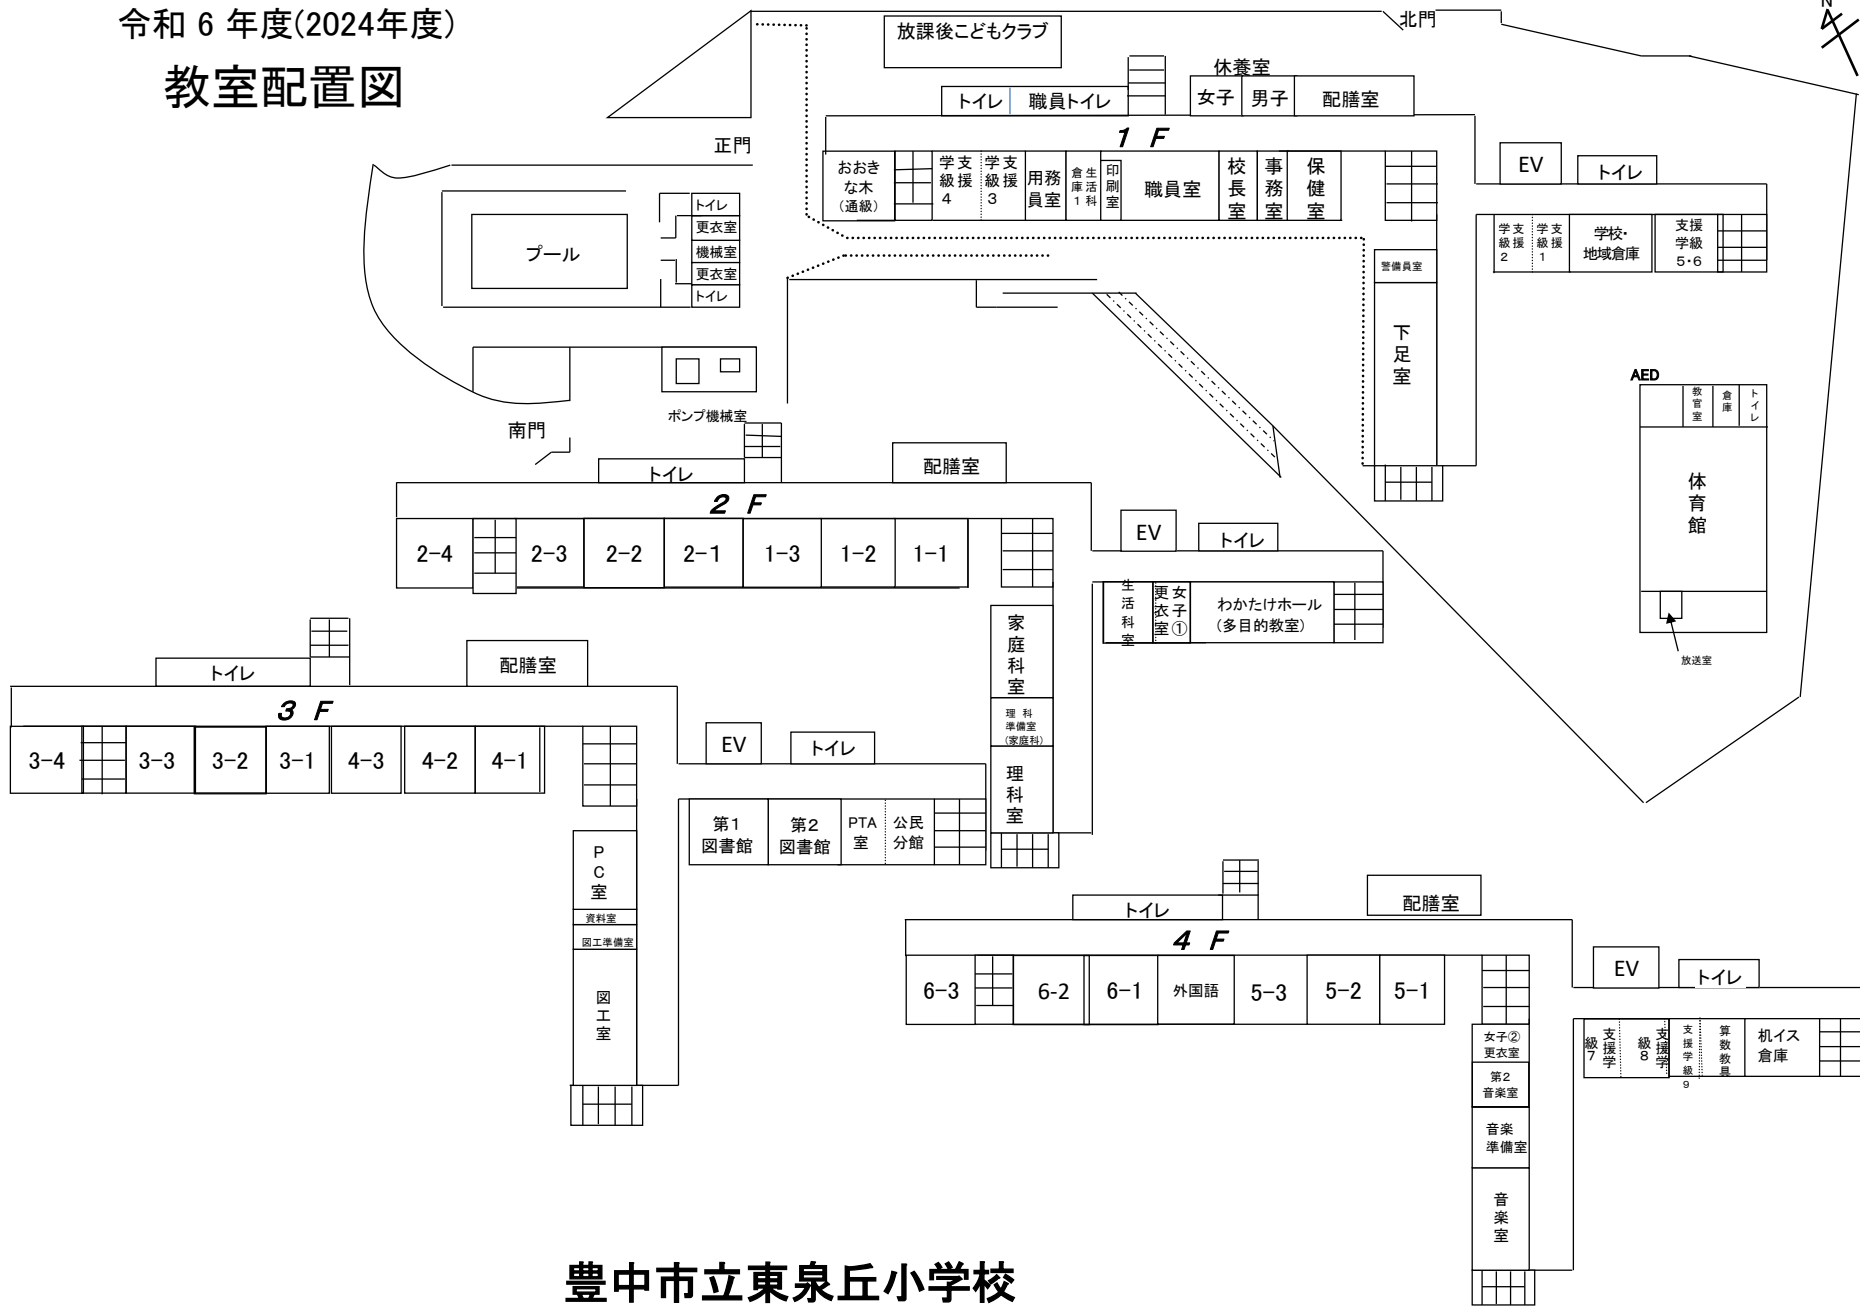

令和6年度(2024年度)

# 教室配置図

豊中市立東泉丘小学校